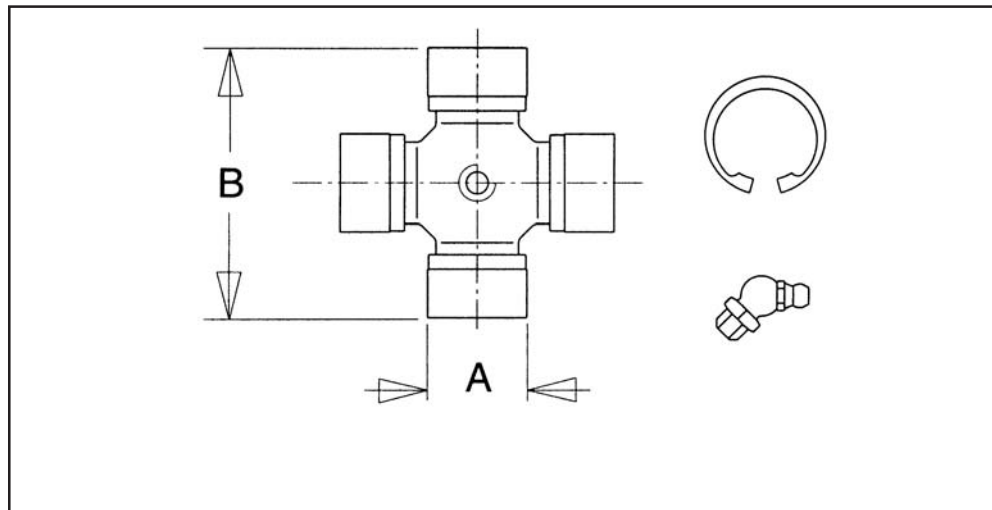

Dimension Size	Puissance Power		Croisillons Cross kit	Mâchoires Yokes	Profils Télescopiques Telescoping members		
	540rpm/min U/min Kw CV-HP	1000rpm/min U/min Kw CV-HP			100-1C0	1R0	400
1	12 16	18 25	 41201	 63,5 2 1/2"	 12502.... 12503....	 24504.... 12518....	 25 Z10 25 CUNA
2	15 21	23 31	 41202	 70 2 3/4"	 12504.... 12505....	 24504.... 12518....	 25 Z10 25 CUNA
3	22 30	35 47	 41203	 79,5 3 1/8"	 12505.... 12508....	 24505.... 12516....	 30 Z10 30 CUNA
4	26 35	40 55	 41204	 84 3 5/16"	 12507.... 12508....	 24510.... 12516....	 30 Z10 30 CUNA
5	35 47	54 74	 41205	 91 3 9/16"	 12509.... 12510....	 24516.... 12520....	 35 Z12 35 CUNA
6	47 64	74 100	 41206	 103 4 1/16"	 12509.... 12512....	 24516.... 12517....	 35 Z12 35 CUNA
7	55 75	87 118	 41207	 106 4 3/16"	 12511.... 12512....	 24518.... 12517....	 40 Z14 40 CUNA
8	70 95	110 150	 41208	 117 4 5/8"	 12512.... 12522....	 24569.... 12521....	 40 Z14 40 CUNA
9	88 120	140 190	 41209	 119 4 3/4"	 12513.... 12522....	 24574.... 12521....	 45 Z16 45 CUNA
10	106 145	170 230	 41210	 130,5 5 1/8"	 12514.... 12515....	 24525.... 12519....	 45 Z16 45 CUNA

CROISILLONS - CROSS KITS

SERIE	A	B			
1	22	54	41201	338003000	348004000
2	23,8	61,3	41202	338009000	348004000
3	27	70	41203	338017000	348004000
4	27	74,6	41204	338017000	348004000
5	30,2	79,4	41205	338020000	348004000
6	30,2	91,4	41206	338020000	348004000
7	35	93,5	41207	338023001	348004000
8	35	106	41208	338023001	348004000
9	41	108	41209	338027000	348004000
10	41	118	41210	338027000	348004000