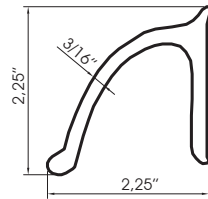

Garniture de finition Aile en caoutchouc

653-101

653-111

653-121

653-141

Ailes en caoutchouc

Pièce	Spécifications
653-101	52 pieds - 1/4" épaisseur
653-111	100 pieds - 3/16" épaisseur
653-121	50 pieds - 1/4" épaisseur
653-141	100 pieds - 3/16" épaisseur

652-601

Garnitures de finition

Pièce	Spécifications
652-601	Lèvres doubles, capacité 1/8"

- Autres modèles disponible, voir www.jimexs.com

652-101

652-201

Garnitures de finition à bulle

Pièce	Spécifications
652-101	bulle de côté, capacité 1/8"
652-201	bulle de côté, capacité 1/4"
652-806	bulle de dessus, capacité 1/8"
652-811	bulle de dessus (format petit), capacité 1/8"