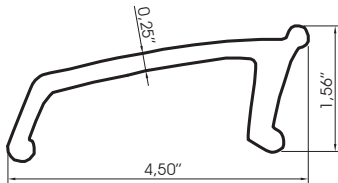

Garniture de finition Aile en caoutchouc

653-101

653-111

653-121

653-141

Ailes en caoutchouc

Pièce	Spécifications
653-101	52 pieds - 1/4" épaisseur
653-111	100 pieds - 3/16" épaisseur
653-121	50 pieds - 1/4" épaisseur
653-141	100 pieds - 3/16" épaisseur

652-601

Garnitures de finition

Pièce	Spécifications
652-601	Lèvres doubles, capacité 1/8"

- Autres modèles disponible, voir www.jimexs.com

652-101

652-201

Garnitures de finition à bulle

Pièce	Spécifications
652-101	bulle de côté, capacité 1/8"
652-201	bulle de côté, capacité 1/4"
652-806	bulle de dessus, capacité 1/8"
652-811	bulle de dessus (format petit), capacité 1/8"