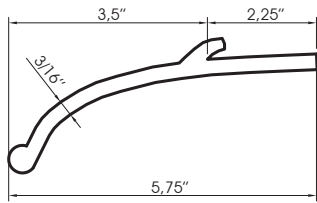

Garniture de finition Aile en caoutchouc

653-101

653-111

653-121

653-141

Ailes en caoutchouc

Pièce	Spécifications
653-101	52 pieds - 1/4" épaisseur
653-111	100 pieds - 3/16" épaisseur
653-121	50 pieds - 1/4" épaisseur
653-141	100 pieds - 3/16" épaisseur

652-601

Garnitures de finition

Pièce	Spécifications
652-601	Lèvres doubles, capacité 1/8"

- Autres modèles disponible, voir www.jimexs.com

652-101

652-201

Garnitures de finition à bulle

Pièce	Spécifications
652-101	bulle de côté, capacité 1/8"
652-201	bulle de côté, capacité 1/4"
652-806	bulle de dessus, capacité 1/8"
652-811	bulle de dessus (format petit), capacité 1/8"