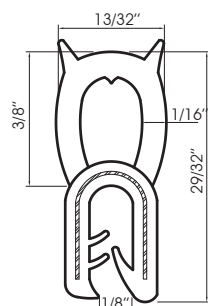

Garniture de finition Aile en caoutchouc

Ailes en caoutchouc

Pièce	Spécifications
653-101	52 pieds - 1/4" épaisseur
653-111	100 pieds - 3/16" épaisseur
653-121	50 pieds - 1/4" épaisseur
653-141	100 pieds - 3/16" épaisseur

Garnitures de finition

Pièce	Spécifications
652-601	Lèvres doubles, capacité 1/8"

- Autres modèles disponible, voir www.jimexs.com

Garnitures de finition à bulle

Pièce	Spécifications
652-101	bulle de côté, capacité 1/8"
652-201	bulle de côté, capacité 1/4"
652-806	bulle de dessus, capacité 1/8"
652-811	bulle de dessus (format petit), capacité 1/8"

- Autres modèles disponible, voir www.jimexs.com

652-811