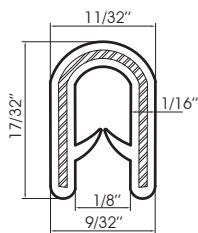

Garniture de finition Aile en caoutchouc

653-101

653-111

653-121

653-141

Ailes en caoutchouc

Pièce	Spécifications
653-101	52 pieds - 1/4" épaisseur
653-111	100 pieds - 3/16" épaisseur
653-121	50 pieds - 1/4" épaisseur
653-141	100 pieds - 3/16" épaisseur

652-601

Garnitures de finition

Pièce	Spécifications
652-601	Lèvres doubles, capacité 1/8"

- Autres modèles disponible, voir www.jimexs.com

652-101

652-201

Garnitures de finition à bulle

Pièce	Spécifications
652-101	bulle de côté, capacité 1/8"
652-201	bulle de côté, capacité 1/4"
652-806	bulle de dessus, capacité 1/8"
652-811	bulle de dessus (format petit), capacité 1/8"