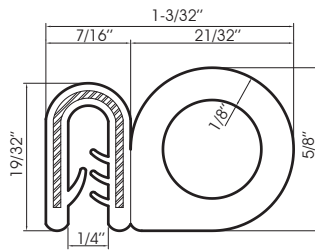

Garniture de finition Aile en caoutchouc

653-101

653-111

653-121

653-141

Ailes en caoutchouc

Pièce	Spécifications
653-101	52 pieds - 1/4" épaisseur
653-111	100 pieds - 3/16" épaisseur
653-121	50 pieds - 1/4" épaisseur
653-141	100 pieds - 3/16" épaisseur

652-601

Garnitures de finition

Pièce	Spécifications
652-601	Lèvres doubles, capacité 1/8"

- Autres modèles disponible, voir www.jimexs.com

652-101

652-201

Garnitures de finition à bulle

Pièce	Spécifications
652-101	bulle de côté, capacité 1/8"
652-201	bulle de côté, capacité 1/4"
652-806	bulle de dessus, capacité 1/8"
652-811	bulle de dessus (format petit), capacité 1/8"