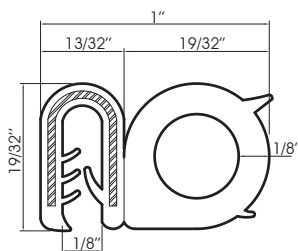

Garniture de finition Aile en caoutchouc

653-101

653-111

653-121

653-141

Ailes en caoutchouc

Pièce	Spécifications
653-101	52 pieds - 1/4" épaisseur
653-111	100 pieds - 3/16" épaisseur
653-121	50 pieds - 1/4" épaisseur
653-141	100 pieds - 3/16" épaisseur

652-601

Garnitures de finition

Pièce	Spécifications
652-601	Lèvres doubles, capacité 1/8"

- Autres modèles disponible, voir www.jimexs.com

652-101

652-201

Garnitures de finition à bulle

Pièce	Spécifications
652-101	bulle de côté, capacité 1/8"
652-201	bulle de côté, capacité 1/4"
652-806	bulle de dessus, capacité 1/8"
652-811	bulle de dessus (format petit), capacité 1/8"