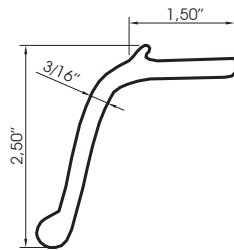

Garniture de finition Aile en caoutchouc

653-101

653-111

653-121

653-141

Ailes en caoutchouc

Pièce	Spécifications
653-101	52 pieds - 1/4" épaisseur
653-111	100 pieds - 3/16" épaisseur
653-121	50 pieds - 1/4" épaisseur
653-141	100 pieds - 3/16" épaisseur

652-601

Garnitures de finition

Pièce	Spécifications
652-601	Lèvres doubles, capacité 1/8"

- Autres modèles disponible, voir www.jimexs.com

652-101

652-201

Garnitures de finition à bulle

Pièce	Spécifications
652-101	bulle de côté, capacité 1/8"
652-201	bulle de côté, capacité 1/4"
652-806	bulle de dessus, capacité 1/8"
652-811	bulle de dessus (format petit), capacité 1/8"