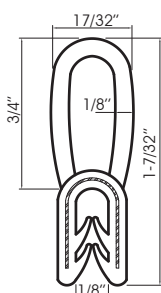

Garniture de finition Aile en caoutchouc

Ailes en caoutchouc

Pièce	Spécifications
653-101	52 pieds - 1/4" épaisseur
653-111	100 pieds - 3/16" épaisseur
653-121	50 pieds - 1/4" épaisseur
653-141	100 pieds - 3/16" épaisseur

Garnitures de finition

Pièce	Spécifications
652-601	Lèvres doubles, capacité 1/8"

- Autres modèles disponible, voir www.jimexs.com

Garnitures de finition à bulle

Pièce	Spécifications
652-101	bulle de côté, capacité 1/8"
652-201	bulle de côté, capacité 1/4"
652-806	bulle de dessus, capacité 1/8"
652-811	bulle de dessus (format petit), capacité 1/8"

- Autres modèles disponible, voir www.jimexs.com

652-806