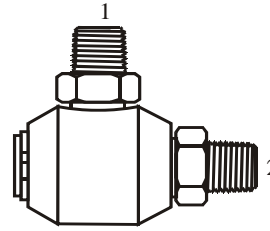

STYLE 3000 PSI

392825	Swivel 3000 Male NPTF x Male JIC 90° Swivel 3000 NPTF Male x JIC Male 90°			
	FUTURE	BODY SIZE	1 NPTF	2 JIC
392825-04-05	3/8	1/4-18	1/2-20	
392825-04-06	3/8	1/4-18	9/16-18	
392825-06-05	3/8	3/8-18	1/2-20	
392825-06-06	3/8	3/8-18	9/16-18	
392825-08-10	1/2	1/2-14	7/8-14	
392825-12-12	3/4	3/4-14	1-1/16-12	
392825-16-16	1	1-11.5	1-5/16-12	
392825-20-20	1-1/4	1-1/4-11.5	1-5/8-12	
392825-24-24	1-1/2	1-1/2-11.5	1-7/8-12	
392825-32-32	2	2-11.5	2-1/2-12	

392828	Swivel 3000 Male NPTF x Male NPTF 90° Swivel 3000 NPTF Male x NPTF Male 90°			
	FUTURE	BODY SIZE	1 NPTF	2 NPTF
392828-04-04	3/8	1/4-18	1/4-18	
392828-04-06	3/8	1/4-18	3/8-18	
392828-06-04	3/8	3/8-18	1/4-18	
392828-06-06	3/8	3/8-18	3/8-18	
392828-08-08	1/2	1/2-14	1/2-14	
392828-12-12	3/4	3/4-14	3/4-14	
392828-16-16	1	1-11.5	1-11.5	
392828-20-20	1-1/4	1-1/4-11.5	1-1/4-11.5	
392828-24-24	1-1/2	1-1/2-11.5	1-1/2-11.5	
392828-32-32	2	2-11.5	2-11.5