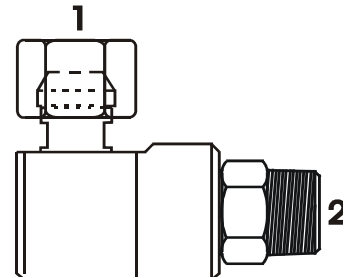

STYLE 5000 PSI

592632	Swivel 5000 Femelle NPTF x Male JIC 90° BH Swivel 5000 NPTF Female x JIC Male 90° BH			
	FUTURE	BODY SIZE	1 NPTF	2 JIC
592632-06-08	1/2	3/8-18	3/4-16	
592632-06-10	1/2	3/8-18	7/8-14	
592632-08-08	1/2	1/2-14	3/4-16	
592632-08-10	1/2	1/2-14	7/8-14	
592632-12-12	3/4	3/4-14	1-1/16-12	
592632-16-16	1	1-11.5	1-5/16-12	
592632-20-20	1-1/4	1-1/4-11.5	1/5/8-12	

592728	Swivel 5000 Femelle NPSM x Male NPTF 90° Swivel 5000 NPSM Female x NPTF Male 90°			
	FUTURE	BODY SIZE	1 NPTF(SW)	2 NPTF
592728-04-04	1/4	1/4-18	1/4-18	
592728-04-06	1/4	1/4-18	3/8-18	
592728-06-04	1/4	3/8-18	1/4-18	
592728-06-06	1/2	3/8-18	3/8-18	
592728-08-08	1/2	1/2-14	1/2-14	
592728-12-12	3/4	3/4-14	3/4-14	
592728-16-16	1	1-11.5	1-11.5	
592728-20-20	1-1/4	1 1/1-11.5	1-1/4-11.5	
592728-24-24	1-1/2	1-1/2-11.5	1-1/2-11.5