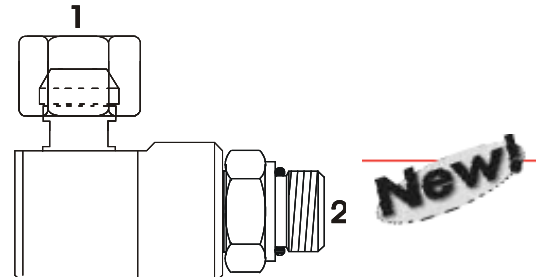

592726	Swivel 5000 Femelle NPSM x Femelle NPTF 90° Swivel 5000 NPSM Female x NPTF Female 90°			
	FUTURE	BODY SIZE	1 NPTF(SW)	2 NPTF
592726-04-04	1/4	1/4-18	1/4-18	
592726-06-04	1/4	3/8-18	1/4-18	
592726-06-06	1/2	3/8-18	3/8-18	
592726-08-08	1/2	1/2-14	1/2-14	
592726-12-12	3/4	3/4-14	3/4-14	
592726-16-16	1	1-11.5	1-11.5	
592726-20-20	1-1/4	1-1/4-11.5	1-1/4-11.5	
592726-24-24	1-1/2	1-1/2-11.5	1-1/2-11.5	

592730	Swivel 5000 Femelle NPSM x Femelle ORB 90° Swivel 5000 NPSM Female x ORB Female 90°			
	FUTURE	BODY SIZE	1 NPTF(SW)	2 ORB
592726-04-04	1/4	1/4-18	1/4-18	
592726-06-04	1/4	3/8-18	1/4-18	
592726-06-06	1/2	3/8-18	3/8-18	
592726-08-08	1/2	1/2-14	1/2-14	
592726-12-12	3/4	3/4-14	3/4-14	
592726-16-16	1	1-11.5	1-11.5	
592726-20-20	1-1/4	1-1/4-11.5	1-1/4-11.5	
592726-24-24	1-1/2	1-1/2-11.5	1-1/2-11.5