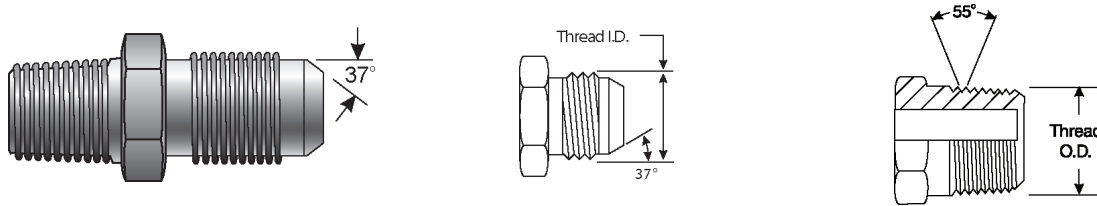

Male British Standard Pipe Tapered Thread to Male JIC 37° Flare

Part No.	Descr.	Prod. No.		
			"	"
G62150-0204	2MBSPT-4MJ	7253-14255	1/8-28	7/16-20
G62150-0205	2MBSPT-5MJ	7253-60005	1/8-28	1/2-20
G62150-0206	2MBSPT-6MJ	7253-60015	1/8-28	9/16-18
G62150-0404	4MBSPT-4MJ	7253-14265	1/4-19	7/16-20
G62150-0405	4MBSPT-5MJ	7253-60025	1/4-19	1/2-20
G62150-0406	4MBSPT-6MJ	7253-60035	1/4-19	9/16-18
G62150-0408	4MBSPT-8MJ	7253-60045	1/4-19	3/4-16
G62150-0604	6MBSPT-4MJ	7253-60055	3/8-19	7/16-20
G62150-0605	6MBSPT-5MJ	7253-60065	3/8-19	1/2-20
G62150-0606	6MBSPT-6MJ	7253-14275	3/8-19	9/16-18
G62150-0608	6MBSPT-8MJ	7253-60075	3/8-19	3/4-16
G62150-0610	6MBSPT-10MJ	7253-60085	3/8-19	7/8-14
G62150-0806	8MBSPT-6MJ	7253-60095	1/2-14	9/16-18
G62150-0808	8MBSPT-8MJ	7253-14285	1/2-14	3/4-16
G62150-0810	8MBSPT-10MJ	7253-14295	1/2-14	7/8-14
G62150-0812	8MBSPT-12MJ	7253-60105	1/2-14	1 1/16-12
G62150-1208	12MBSPT-8MJ	7253-60115	3/4-14	3/4-16
G62150-1210	12MBSPT-10MJ	7253-60125	3/4-14	7/8-14
G62150-1212	12MBSPT-12MJ	7253-14305	3/4-14	1 1/16-12
G62150-1214	12MBSPT-14MJ	7253-60135	3/4-14	1 3/16-12
G62150-1216	12MBSPT-16MJ	7253-60145	3/4-14	1 5/16-12
G62150-1612	16MBSPT-12MJ	7253-60155	1-11	1 1/16-12
G62150-1616	16MBSPT-16MJ	7253-14315	1-11	1 5/16-12
G62150-1620	16MBSPT-20MJ	7253-60165	1-11	1 5/8-12
G62150-2016	20MBSPT-16MJ	7253-60175	1 1/4-11	1 5/16-12
G62150-2020	20MBSPT-20MJ	7253-60185	1 1/4-11	1 5/8-12
G62150-2424	24MBSPT-24MJ	7253-60195	1 1/2-11	1 7/8-12
G62150-3232	32MBSPT-32MJ	7253-60205	2-11	2 1/2-12