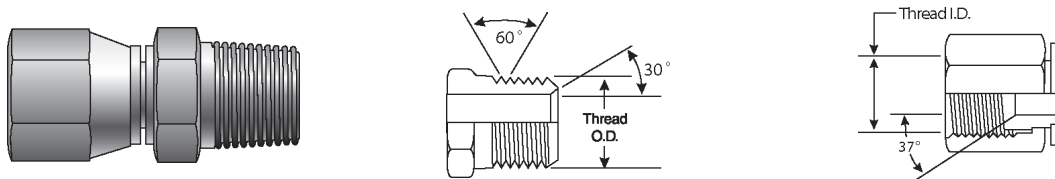

Female JIC 37° Flare Swivel to Male Pipe NPTF

For use up to SAE 100R2 maximum working pressure.

Part No.	Descr.	Prod. No.		
			"	"
G60520-0402	4FJX-2MP	7253-34865	7/16-20	1/8-27
G60520-0404	4FJX-4MP	7259-34875	7/16-20	1/4-18
G60520-0604	6FJX-4MP	7259-34885	9/16-18	1/4-18
G60520-0606	6FJX-6MP	7259-34895	9/16-18	3/8-18
G60520-0806	8FJX-6MP	7259-34905	3/4-16	3/8-18
G60520-0808	8FJX-8MP	7259-34915	3/4-16	1/2-14
G60520-1008	10FJX-8MP	7259-09565	7/8-14	1/2-14
G60520-1208	12FJX-8MP	7259-51055	1 1/16-12	1/2-14
G60520-1212	12FJX-12MP	7259-34925	1 1/16-12	3/4-14
G60520-1616	16FJX-16MP	7253-34935	1 5/16-12	1-11 1/2
G60520-2020	20FJX-20MP	7259-34945	1 5/8-12	1 1/4-11 1/2