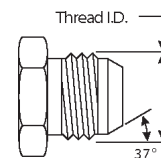

Male JIC 37° Flare to Male Pipe NPTF - 90°

For use up to SAE 100R2 maximum working pressure.

EQUIPMENT
HOSE/CPLG. SELECTION
G8K COUPLINGS
GLOBAL SPIRAL COUPLINGS
STAINLESS STEEL SPIRAL
MEGACRIMP COUPLINGS
STAINLESS STEEL BRAID
POWER CRIMP COUPLINGS
FIELD ATTACHABLE G1 & G2 COUPLINGS
FIELD ATTACHABLE C5 COUPLINGS
C14 COUPLINGS
GL COUPLINGS
GLX COUPLINGS
PCTS THERMOPLASTIC COUPLINGS
POLARSEAL COUPLINGS (ACA)
POLARSEAL II COUPLINGS (ACC)
POLARSEAL II COUPLINGS (ACB)
POWER STEERING
ADAPTERS
QUICK DISCONNECT COUPLERS
BALL VALVES
LIVE SWIVEL
ASSEMBLY FABRICATION
ACCESSORIES
EQUIPMENT AND PARTS
KITS
AIR BRAKE HOSE ASSY
BRASS

Part No.	Descr.	Prod. No.		
			"	"
G60499-0202	2MJ-2MP90	7259-11755	5/16-24	1/8-27
G60499-0302	3MJ-2MP90	7259-78005	3/8-24	1/8-27
G60499-0402	4MJ-2MP90	7259-10175	7/16-20	1/8-27
G60499-0404	4MJ-4MP90	7259-10195	7/16-20	1/4-18
G60499-0406	4MJ-6MP90	7259-34645	7/16-20	3/8-18
G60499-0408	4MJ-8MP90	7259-09815	7/16-20	1/2-14
G60499-0412	4MJ-12MP90	7259-07695	7/16-20	3/4-14
G60499-0502	5MJ-2MP90	7259-11425	1/2-20	1/8-27
G60499-0504	5MJ-4MP90	7259-11045	1/2-20	1/4-18
G60499-0506	5MJ-6MP90	7259-34655	1/2-20	3/8-18
G60499-0602	6MJ-2MP90	7259-11085	9/16-18	1/8-27
G60499-0604	6MJ-4MP90	7259-28385	9/16-18	1/4-18
G60499-0606	6MJ-6MP90	7259-28185	9/16-18	3/8-18
G60499-0608	6MJ-8MP90	7259-10185	9/16-18	1/2-14
G60499-0612	6MJ-12MP90	7259-05545	9/16-18	3/4-14
G60499-0804	8MJ-4MP90	7259-11025	3/4-16	1/4-18
G60499-0806	8MJ-6MP90	7259-10165	3/4-16	3/8-18
G60499-0808	8MJ-8MP90	7259-28205	3/4-16	1/2-14
G60499-0812	8MJ-12MP90	7259-10275	3/4-16	3/4-14
G60499-0816	8MJ-16MP90	7259-07575	3/4-16	1-11 1/2
G60499-1006	10MJ-6MP90	7259-11195	7/8-14	3/8-18
G60499-1008	10MJ-8MP90	7259-28375	7/8-14	1/2-14
G60499-1012	10MJ-12MP90	7259-10555	7/8-14	3/4-14
G60499-1016	10MJ-16MP90	7259-07705	7/8-14	1-11 1/2
G60499-1206	12MJ-6MP90	7259-07995	1 1/16-12	3/8-18
G60499-1208	12MJ-8MP90	7259-10795	1 1/16-12	1/2-14
G60499-1212	12MJ-12MP90	7259-28395	1 1/16-12	3/4-14
G60499-1216	12MJ-16MP90	7259-34665	1 1/16-12	1-11 1/2
G60499-1220	12MJ-20MP90	7259-06835	1 1/16-12	1 1/4-11 1/2
G60499-1408	14MJ-8MP90	7259-09445	1 3/16-12	1/2-14
G60499-1412	14MJ-12MP90	7259-07585	1 3/16-12	3/4-14
G60499-1608	16MJ-8MP90	7259-09455	1 5/16-12	1/2-14
G60499-1612	16MJ-12MP90	7259-11205	1 5/16-12	3/4-14
G60499-1616	16MJ-16MP90	7259-28405	1 5/16-12	1-11 1/2
G60499-1620	16MJ-20MP90	7259-34675	1 5/16-12	1 1/4-11 1/2
G60499-1624	16MJ-24MP90	7259-07715	1 5/16-12	1 1/2-11 1/2
G60499-2016	20MJ-16MP90	7259-11565	1 5/8-12	1-11 1/2
G60499-2020	20MJ-20MP90	7259-10905	1 5/8-12	1 1/4-11 1/2
G60499-2024	20MJ-24MP90	7259-34685	1 5/8-12	1 1/2-11 1/2
G60499-2420	24MJ-20MP90	7259-34695	1 7/8-12	1 1/4-11 1/2
G60499-2424	24MJ-24MP90	7259-11445	1 7/8-12	1 1/2-11 1/2
G60499-3224	32MJ-24MP90	7259-08335	2 1/2-12	1 1/2-11 1/2
G60499-3232	32MJ-32MP90	7259-11685	2 1/2-12	2-11 1/2