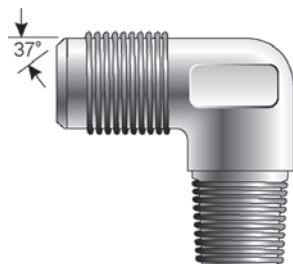

Male JIC 37° Flare to Male Pipe NPTF - 90°

For use up to SAE 100R2 maximum working pressure.

EQUIPMENT
HOSE/CPLG. SELECTION
G8K COUPLINGS
GLOBAL SPIRAL COUPLINGS
STAINLESS STEEL SPIRAL
MEGACRIMP COUPLINGS
STAINLESS STEEL BRAID
POWER CRIMP COUPLINGS
FIELD ATTACHABLE G1 & G2 COUPLINGS
FIELD ATTACHABLE C5 COUPLINGS
C14 COUPLINGS
GL COUPLINGS
GLX COUPLINGS
PCTS THERMOPLASTIC COUPLINGS
POLARSEAL COUPLINGS (ACA)
POLARSEAL II COUPLINGS (ACC)
POLARSEAL II COUPLINGS (ACB)
POWER STEERING
ADAPTERS
QUICK DISCONNECT COUPLERS
BALL VALVES
LIVE SWIVEL
ASSEMBLY FABRICATION
ACCESSORIES
EQUIPMENT AND PARTS
KITS
AIR BRAKE HOSE ASSY
BRASS

Part No.	Descr.	Prod. No.		
			"	"
G60499-0202	2MJ-2MP90	7259-11755	5/16-24	1/8-27
G60499-0302	3MJ-2MP90	7259-78005	3/8-24	1/8-27
G60499-0402	4MJ-2MP90	7259-10175	7/16-20	1/8-27
G60499-0404	4MJ-4MP90	7259-10195	7/16-20	1/4-18
G60499-0406	4MJ-6MP90	7259-34645	7/16-20	3/8-18
G60499-0408	4MJ-8MP90	7259-09815	7/16-20	1/2-14
G60499-0412	4MJ-12MP90	7259-07695	7/16-20	3/4-14
G60499-0502	5MJ-2MP90	7259-11425	1/2-20	1/8-27
G60499-0504	5MJ-4MP90	7259-11045	1/2-20	1/4-18
G60499-0506	5MJ-6MP90	7259-34655	1/2-20	3/8-18
G60499-0602	6MJ-2MP90	7259-11085	9/16-18	1/8-27
G60499-0604	6MJ-4MP90	7259-28385	9/16-18	1/4-18
G60499-0606	6MJ-6MP90	7259-28185	9/16-18	3/8-18
G60499-0608	6MJ-8MP90	7259-10185	9/16-18	1/2-14
G60499-0612	6MJ-12MP90	7259-05545	9/16-18	3/4-14
G60499-0804	8MJ-4MP90	7259-11025	3/4-16	1/4-18
G60499-0806	8MJ-6MP90	7259-10165	3/4-16	3/8-18
G60499-0808	8MJ-8MP90	7259-28205	3/4-16	1/2-14
G60499-0812	8MJ-12MP90	7259-10275	3/4-16	3/4-14
G60499-0816	8MJ-16MP90	7259-07575	3/4-16	1-11 1/2
G60499-1006	10MJ-6MP90	7259-11195	7/8-14	3/8-18
G60499-1008	10MJ-8MP90	7259-28375	7/8-14	1/2-14
G60499-1012	10MJ-12MP90	7259-10555	7/8-14	3/4-14
G60499-1016	10MJ-16MP90	7259-07705	7/8-14	1-11 1/2
G60499-1206	12MJ-6MP90	7259-07995	1 1/16-12	3/8-18
G60499-1208	12MJ-8MP90	7259-10795	1 1/16-12	1/2-14
G60499-1212	12MJ-12MP90	7259-28395	1 1/16-12	3/4-14
G60499-1216	12MJ-16MP90	7259-34665	1 1/16-12	1-11 1/2
G60499-1220	12MJ-20MP90	7259-06835	1 1/16-12	1 1/4-11 1/2
G60499-1408	14MJ-8MP90	7259-09445	1 3/16-12	1/2-14
G60499-1412	14MJ-12MP90	7259-07585	1 3/16-12	3/4-14
G60499-1608	16MJ-8MP90	7259-09455	1 5/16-12	1/2-14
G60499-1612	16MJ-12MP90	7259-11205	1 5/16-12	3/4-14
G60499-1616	16MJ-16MP90	7259-28405	1 5/16-12	1-11 1/2
G60499-1620	16MJ-20MP90	7259-34675	1 5/16-12	1 1/4-11 1/2
G60499-1624	16MJ-24MP90	7259-07715	1 5/16-12	1 1/2-11 1/2
G60499-2016	20MJ-16MP90	7259-11565	1 5/8-12	1-11 1/2
G60499-2020	20MJ-20MP90	7259-10905	1 5/8-12	1 1/4-11 1/2
G60499-2024	20MJ-24MP90	7259-34685	1 5/8-12	1 1/2-11 1/2
G60499-2420	24MJ-20MP90	7259-34695	1 7/8-12	1 1/4-11 1/2
G60499-2424	24MJ-24MP90	7259-11445	1 7/8-12	1 1/2-11 1/2
G60499-3224	32MJ-24MP90	7259-08335	2 1/2-12	1 1/2-11 1/2
G60499-3232	32MJ-32MP90	7259-11685	2 1/2-12	2-11 1/2