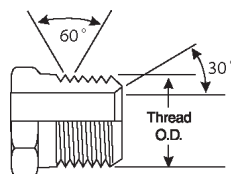

Male JIC 37° Flare to Male Pipe NPTF - 90°

For use up to SAE 100R2 maximum working pressure.

EQUIPMENT
HOSE/CPLG. SELECTION
G8K COUPLINGS
GLOBAL SPIRAL COUPLINGS
STAINLESS STEEL SPIRAL
MEGACRIMP COUPLINGS
STAINLESS STEEL BRAID
POWER CRIMP COUPLINGS
FIELD ATTACHABLE G1 & G2 COUPLINGS
FIELD ATTACHABLE C5 COUPLINGS
C14 COUPLINGS
GL COUPLINGS
GLX COUPLINGS
PCTS THERMOPLASTIC COUPLINGS
POLARSEAL COUPLINGS (ACA)
POLARSEAL II COUPLINGS (ACC)
POLARSEAL II COUPLINGS (ACB)
POWER STEERING
ADAPTERS
QUICK DISCONNECT COUPLERS
BALL VALVES
LIVE SWIVEL
ASSEMBLY FABRICATION
ACCESSORIES
EQUIPMENT AND PARTS
KITS
AIR BRAKE HOSE ASSY
BRASS

Part No.	Descr.	Prod. No.		
			"	"
G60499-0202	2MJ-2MP90	7259-11755	5/16-24	1/8-27
G60499-0302	3MJ-2MP90	7259-78005	3/8-24	1/8-27
G60499-0402	4MJ-2MP90	7259-10175	7/16-20	1/8-27
G60499-0404	4MJ-4MP90	7259-10195	7/16-20	1/4-18
G60499-0406	4MJ-6MP90	7259-34645	7/16-20	3/8-18
G60499-0408	4MJ-8MP90	7259-09815	7/16-20	1/2-14
G60499-0412	4MJ-12MP90	7259-07695	7/16-20	3/4-14
G60499-0502	5MJ-2MP90	7259-11425	1/2-20	1/8-27
G60499-0504	5MJ-4MP90	7259-11045	1/2-20	1/4-18
G60499-0506	5MJ-6MP90	7259-34655	1/2-20	3/8-18
G60499-0602	6MJ-2MP90	7259-11085	9/16-18	1/8-27
G60499-0604	6MJ-4MP90	7259-28385	9/16-18	1/4-18
G60499-0606	6MJ-6MP90	7259-28185	9/16-18	3/8-18
G60499-0608	6MJ-8MP90	7259-10185	9/16-18	1/2-14
G60499-0612	6MJ-12MP90	7259-05545	9/16-18	3/4-14
G60499-0804	8MJ-4MP90	7259-11025	3/4-16	1/4-18
G60499-0806	8MJ-6MP90	7259-10165	3/4-16	3/8-18
G60499-0808	8MJ-8MP90	7259-28205	3/4-16	1/2-14
G60499-0812	8MJ-12MP90	7259-10275	3/4-16	3/4-14
G60499-0816	8MJ-16MP90	7259-07575	3/4-16	1-11 1/2
G60499-1006	10MJ-6MP90	7259-11195	7/8-14	3/8-18
G60499-1008	10MJ-8MP90	7259-28375	7/8-14	1/2-14
G60499-1012	10MJ-12MP90	7259-10555	7/8-14	3/4-14
G60499-1016	10MJ-16MP90	7259-07705	7/8-14	1-11 1/2
G60499-1206	12MJ-6MP90	7259-07995	1 1/16-12	3/8-18
G60499-1208	12MJ-8MP90	7259-10795	1 1/16-12	1/2-14
G60499-1212	12MJ-12MP90	7259-28395	1 1/16-12	3/4-14
G60499-1216	12MJ-16MP90	7259-34665	1 1/16-12	1-11 1/2
G60499-1220	12MJ-20MP90	7259-06835	1 1/16-12	1 1/4-11 1/2
G60499-1408	14MJ-8MP90	7259-09445	1 3/16-12	1/2-14
G60499-1412	14MJ-12MP90	7259-07585	1 3/16-12	3/4-14
G60499-1608	16MJ-8MP90	7259-09455	1 5/16-12	1/2-14
G60499-1612	16MJ-12MP90	7259-11205	1 5/16-12	3/4-14
G60499-1616	16MJ-16MP90	7259-28405	1 5/16-12	1-11 1/2
G60499-1620	16MJ-20MP90	7259-34675	1 5/16-12	1 1/4-11 1/2
G60499-1624	16MJ-24MP90	7259-07715	1 5/16-12	1 1/2-11 1/2
G60499-2016	20MJ-16MP90	7259-11565	1 5/8-12	1-11 1/2
G60499-2020	20MJ-20MP90	7259-10905	1 5/8-12	1 1/4-11 1/2
G60499-2024	20MJ-24MP90	7259-34685	1 5/8-12	1 1/2-11 1/2
G60499-2420	24MJ-20MP90	7259-34695	1 7/8-12	1 1/4-11 1/2
G60499-2424	24MJ-24MP90	7259-11445	1 7/8-12	1 1/2-11 1/2
G60499-3224	32MJ-24MP90	7259-08335	2 1/2-12	1 1/2-11 1/2
G60499-3232	32MJ-32MP90	7259-11685	2 1/2-12	2-11 1/2