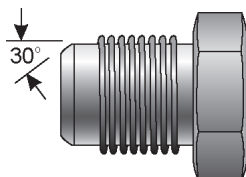

Female Japanese Industrial Standard Cap

Part No.	Descr.	Prod. No.		
			"	"
G65097-0004	4FJIS-CAP	7253-64875	1/4-19	
G65097-0006	6FJIS-CAP	7253-64885	3/8-19	
G65097-0008	8FJIS-CAP	7253-64895	1/2-14	
G65097-0012	12FJIS-CAP	7253-64905	3/4-14	
G65097-0016	16FJIS-CAP	7253-64915	1-11	
G65097-0020	20FJIS-CAP	7253-64925	1 1/4-11	
G65097-0032	32FJIS-CAP	7253-64945	2-11	

Male Japanese Industrial Standard Plug

Part No.	Descr.	Prod. No.		
			"	"
G65099-0004	4MJIS-PLUG	7253-64955	1/4-19	
G65099-0006	6MJIS-PLUG	7253-64965	3/8-19	
G65099-0008	8MJIS-PLUG	7253-64975	1/2-14	
G65099-0012	12MJIS-PLUG	7253-64985	3/4-14	
G65099-0016	16MJIS-PLUG	7253-64995	1-11	
G65099-0020	20MJIS-PLUG	7253-65005	1 1/4-11	
G65099-0024	24MJIS-PLUG	7253-65015	1 1/2-11	
G65099-0032	32MJIS-PLUG	7253-65025	2-11	

Female Japanese Industrial Standard to Male JIC 37° Flare

Part No.	Descr.	Prod. No.		
			"	"
G65100-0404	4FJIS-4MJ	7253-65035	1/4-19	7/16-20
G65100-0604	6FJIS-4MJ	7253-65045	3/8-19	7/16-20
G65100-0606	6FJIS-6MJ	7253-65055	3/8-19	9/16-18