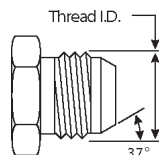

Female Japanese Industrial Standard Cap

Part No.	Descr.	Prod. No.		
			"	"
G65097-0004	4FJIS-CAP	7253-64875	1/4-19	
G65097-0006	6FJIS-CAP	7253-64885	3/8-19	
G65097-0008	8FJIS-CAP	7253-64895	1/2-14	
G65097-0012	12FJIS-CAP	7253-64905	3/4-14	
G65097-0016	16FJIS-CAP	7253-64915	1-11	
G65097-0020	20FJIS-CAP	7253-64925	1 1/4-11	
G65097-0032	32FJIS-CAP	7253-64945	2-11	

Male Japanese Industrial Standard Plug

Part No.	Descr.	Prod. No.		
			"	"
G65099-0004	4MJIS-PLUG	7253-64955	1/4-19	
G65099-0006	6MJIS-PLUG	7253-64965	3/8-19	
G65099-0008	8MJIS-PLUG	7253-64975	1/2-14	
G65099-0012	12MJIS-PLUG	7253-64985	3/4-14	
G65099-0016	16MJIS-PLUG	7253-64995	1-11	
G65099-0020	20MJIS-PLUG	7253-65005	1 1/4-11	
G65099-0024	24MJIS-PLUG	7253-65015	1 1/2-11	
G65099-0032	32MJIS-PLUG	7253-65025	2-11	

Female Japanese Industrial Standard to Male JIC 37° Flare

Part No.	Descr.	Prod. No.		
			"	"
G65100-0404	4FJIS-4MJ	7253-65035	1/4-19	7/16-20
G65100-0604	6FJIS-4MJ	7253-65045	3/8-19	7/16-20
G65100-0606	6FJIS-6MJ	7253-65055	3/8-19	9/16-18