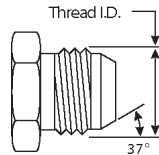

### Female Komatsu to Male JIC 37° Flare

Part No.	Descr.	Prod. No.		
			"	"
G65600-0404	4FK-4MJ	7253-65235	M14X1.5	7/16-20
G65600-0606	6FK-6MJ	7253-65245	M18X1.5	9/16-18
G65600-0808	8FK-8MJ	7253-65255	M22X1.5	3/4-16
G65600-1010	10FK-10MJ	7253-65265	M24X1.5	7/8-14
G65600-1212	12FK-12MJ	7253-65275	M30X1.5	1 1/16-12
G65600-1616	16FK-16MJ	7253-65285	M33X1.5	1 5/16-12

### Male Komatsu to Male Komatsu

Part No.	Descr.	Prod. No.		
			"	"
G65700-0404	4MK-4MK	7253-65765	M14X1.5	M14X1.5
G65700-0606	6MK-6MK	7253-65775	M18X1.5	M18X1.5
G65700-0808	8MK-8MK	7253-65785	M22X1.5	M22X1.5
G65700-1010	10MK-10MK	7253-65795	M24X1.5	M24X1.5
G65700-1212	12MK-12MK	7253-65805	M30X1.5	M30X1.5
G65700-1616	16MK-16MK	7253-65815	M33X1.5	M33X1.5

### Male Komatsu to Male JIC 37° Flare

Part No.	Descr.	Prod. No.		
			"	"
G65750-0404	4MK-4MJ	7253-65825	M14X1.5	7/16-20
G65750-0606	6MK-6MJ	7253-65835	M18X1.5	9/16-18
G65750-0808	8MK-8MJ	7253-65845	M22X1.5	3/4-16
G65750-1010	10MK-10MJ	7253-65855	M24X1.5	7/8-14
G65750-1212	12MK-12MJ	7253-65865	M30X1.5	1 1/16-12
G65750-1616	16MK-16MJ	7253-65875	M33X1.5	1 5/16-12