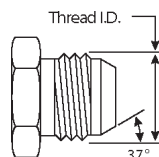

### Female Komatsu to Male JIC 37° Flare

Part No.	Descr.	Prod. No.		
			"	"
G65600-0404	4FK-4MJ	7253-65235	M14X1.5	7/16-20
G65600-0606	6FK-6MJ	7253-65245	M18X1.5	9/16-18
G65600-0808	8FK-8MJ	7253-65255	M22X1.5	3/4-16
G65600-1010	10FK-10MJ	7253-65265	M24X1.5	7/8-14
G65600-1212	12FK-12MJ	7253-65275	M30X1.5	1 1/16-12
G65600-1616	16FK-16MJ	7253-65285	M33X1.5	1 5/16-12

### Male Komatsu to Male Komatsu

Part No.	Descr.	Prod. No.		
			"	"
G65700-0404	4MK-4MK	7253-65765	M14X1.5	M14X1.5
G65700-0606	6MK-6MK	7253-65775	M18X1.5	M18X1.5
G65700-0808	8MK-8MK	7253-65785	M22X1.5	M22X1.5
G65700-1010	10MK-10MK	7253-65795	M24X1.5	M24X1.5
G65700-1212	12MK-12MK	7253-65805	M30X1.5	M30X1.5
G65700-1616	16MK-16MK	7253-65815	M33X1.5	M33X1.5

### Male Komatsu to Male JIC 37° Flare

Part No.	Descr.	Prod. No.		
			"	"
G65750-0404	4MK-4MJ	7253-65825	M14X1.5	7/16-20
G65750-0606	6MK-6MJ	7253-65835	M18X1.5	9/16-18
G65750-0808	8MK-8MJ	7253-65845	M22X1.5	3/4-16
G65750-1010	10MK-10MJ	7253-65855	M24X1.5	7/8-14
G65750-1212	12MK-12MJ	7253-65865	M30X1.5	1 1/16-12
G65750-1616	16MK-16MJ	7253-65875	M33X1.5	1 5/16-12