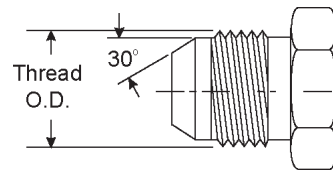

### Female Komatsu to Male JIC 37° Flare

Part No.	Descr.	Prod. No.		
			"	"
G65600-0404	4FK-4MJ	7253-65235	M14X1.5	7/16-20
G65600-0606	6FK-6MJ	7253-65245	M18X1.5	9/16-18
G65600-0808	8FK-8MJ	7253-65255	M22X1.5	3/4-16
G65600-1010	10FK-10MJ	7253-65265	M24X1.5	7/8-14
G65600-1212	12FK-12MJ	7253-65275	M30X1.5	1 1/16-12
G65600-1616	16FK-16MJ	7253-65285	M33X1.5	1 5/16-12

### Male Komatsu to Male Komatsu

Part No.	Descr.	Prod. No.		
			"	"
G65700-0404	4MK-4MK	7253-65765	M14X1.5	M14X1.5
G65700-0606	6MK-6MK	7253-65775	M18X1.5	M18X1.5
G65700-0808	8MK-8MK	7253-65785	M22X1.5	M22X1.5
G65700-1010	10MK-10MK	7253-65795	M24X1.5	M24X1.5
G65700-1212	12MK-12MK	7253-65805	M30X1.5	M30X1.5
G65700-1616	16MK-16MK	7253-65815	M33X1.5	M33X1.5

### Male Komatsu to Male JIC 37° Flare

Part No.	Descr.	Prod. No.		
			"	"
G65750-0404	4MK-4MJ	7253-65825	M14X1.5	7/16-20
G65750-0606	6MK-6MJ	7253-65835	M18X1.5	9/16-18
G65750-0808	8MK-8MJ	7253-65845	M22X1.5	3/4-16
G65750-1010	10MK-10MJ	7253-65855	M24X1.5	7/8-14
G65750-1212	12MK-12MJ	7253-65865	M30X1.5	1 1/16-12
G65750-1616	16MK-16MJ	7253-65875	M33X1.5	1 5/16-12