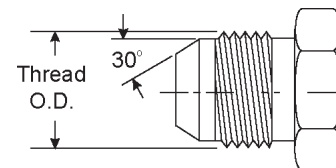

### Female Komatsu to Male JIC 37° Flare

Part No.	Descr.	Prod. No.		
			"	"
G65600-0404	4FK-4MJ	7253-65235	M14X1.5	7/16-20
G65600-0606	6FK-6MJ	7253-65245	M18X1.5	9/16-18
G65600-0808	8FK-8MJ	7253-65255	M22X1.5	3/4-16
G65600-1010	10FK-10MJ	7253-65265	M24X1.5	7/8-14
G65600-1212	12FK-12MJ	7253-65275	M30X1.5	1 1/16-12
G65600-1616	16FK-16MJ	7253-65285	M33X1.5	1 5/16-12

### Male Komatsu to Male Komatsu

Part No.	Descr.	Prod. No.		
			"	"
G65700-0404	4MK-4MK	7253-65765	M14X1.5	M14X1.5
G65700-0606	6MK-6MK	7253-65775	M18X1.5	M18X1.5
G65700-0808	8MK-8MK	7253-65785	M22X1.5	M22X1.5
G65700-1010	10MK-10MK	7253-65795	M24X1.5	M24X1.5
G65700-1212	12MK-12MK	7253-65805	M30X1.5	M30X1.5
G65700-1616	16MK-16MK	7253-65815	M33X1.5	M33X1.5

### Male Komatsu to Male JIC 37° Flare

Part No.	Descr.	Prod. No.		
			"	"
G65750-0404	4MK-4MJ	7253-65825	M14X1.5	7/16-20
G65750-0606	6MK-6MJ	7253-65835	M18X1.5	9/16-18
G65750-0808	8MK-8MJ	7253-65845	M22X1.5	3/4-16
G65750-1010	10MK-10MJ	7253-65855	M24X1.5	7/8-14
G65750-1212	12MK-12MJ	7253-65865	M30X1.5	1 1/16-12
G65750-1616	16MK-16MJ	7253-65875	M33X1.5	1 5/16-12