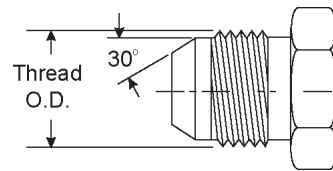

Male Komatsu to Male Komatsu

Part No.	Descr.	Prod. No.		
			"	"
G65700-0404	4MK-4MK	7253-65765	M14X1.5	M14X1.5
G65700-0606	6MK-6MK	7253-65775	M18X1.5	M18X1.5
G65700-0808	8MK-8MK	7253-65785	M22X1.5	M22X1.5
G65700-1010	10MK-10MK	7253-65795	M24X1.5	M24X1.5
G65700-1212	12MK-12MK	7253-65805	M30X1.5	M30X1.5
G65700-1616	16MK-16MK	7253-65815	M33X1.5	M33X1.5