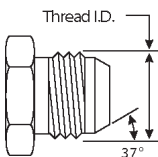

Male Metric with O-Ring to Male JIC 37° Flare

Part No.	Descr.	Prod. No.		
			"	"
G63150-1004	10MM-4MJ	7253-14355	M10X1.0	7/16-20
G63150-1204	12MM-4MJ	7253-14365	M12X1.5	7/16-20
G63150-1205	12MM-5MJ	7253-62975	M12X1.5	1/2-20
G63150-1206	12MM-6MJ	7253-62985	M12X1.5	9/16-18
G63150-1404	14MM-4MJ	7253-62995	M14X1.5	7/16-20
G63150-1406	14MM-6MJ	7253-14375	M14X1.5	9/16-18
G63150-1408	14MM-8MJ	7253-63005	M14X1.5	3/4-16
G63150-1605	16MM-5MJ	7253-63015	M16X1.5	1/2-20
G63150-1606	16MM-6MJ	7253-14385	M16X1.5	9/16-18
G63150-1608	16MM-8MJ	7253-14395	M16X1.5	3/4-16
G63150-1808	18MM-8MJ	7253-14405	M18X1.5	3/4-16
G63150-1810	18MM-10MJ	7253-14415	M18X1.5	7/8-14
G63150-2010	20MM-10MJ	7253-14425	M20X1.5	7/8-14
G63150-2208	22MM-8MJ	7253-63025	M22X1.5	3/4-16
G63150-2210	22MM-10MJ	7253-14435	M22X1.5	7/8-14
G63150-2212	22MM-12MJ	7253-14445	M22X1.5	1 1/16-12
G63150-2612	26MM-12MJ	7253-63035	M26X1.5	1 1/16-12
G63150-2712	27MM-12MJ	7253-14455	M27X2.0	1 1/16-12
G63150-2716	27MM-16MJ	7253-63045	M27X2.0	1 5/16-12
G63150-3316	33MM-16MJ	7253-14465	M33X2.0	1 5/16-12
G63150-3320	33MM-20MJ	7253-63055	M33X2.0	1 5/8-12
G63150-4220	42MM-20MJ	7253-14475	M42X2.0	1 5/8-12
G63150-4824	48MM-24MJ	7253-63065	M48X2.0	1 7/8-12

Male Metric with O-Ring to Male JIC 37° Flare - 90°

Part No.	Descr.	Prod. No.		
			"	"
G63160-1004	10MM-4MJ90	7253-65585	M10X1.0	7/16-20
G63160-1204	12MM-4MJ90	7253-65595	M12X1.5	7/16-20
G63160-1205	12MM-5MJ90	7253-65615	M12X1.5	1/2-20
G63160-1206	12MM-6MJ90	7253-65625	M12X1.5	9/16-18
G63160-1404	14MM-4MJ90	7253-65605	M14X1.5	7/16-20
G63160-1406	14MM-6MJ90	7253-65635	M14X1.5	9/16-18