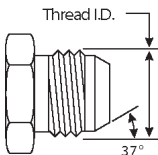

Male Metric with O-Ring to Male JIC 37° Flare

Part No.	Descr.	Prod. No.		
			"	"
G63150-1004	10MM-4MJ	7253-14355	M10X1.0	7/16-20
G63150-1204	12MM-4MJ	7253-14365	M12X1.5	7/16-20
G63150-1205	12MM-5MJ	7253-62975	M12X1.5	1/2-20
G63150-1206	12MM-6MJ	7253-62985	M12X1.5	9/16-18
G63150-1404	14MM-4MJ	7253-62995	M14X1.5	7/16-20
G63150-1406	14MM-6MJ	7253-14375	M14X1.5	9/16-18
G63150-1408	14MM-8MJ	7253-63005	M14X1.5	3/4-16
G63150-1605	16MM-5MJ	7253-63015	M16X1.5	1/2-20
G63150-1606	16MM-6MJ	7253-14385	M16X1.5	9/16-18
G63150-1608	16MM-8MJ	7253-14395	M16X1.5	3/4-16
G63150-1808	18MM-8MJ	7253-14405	M18X1.5	3/4-16
G63150-1810	18MM-10MJ	7253-14415	M18X1.5	7/8-14
G63150-2010	20MM-10MJ	7253-14425	M20X1.5	7/8-14
G63150-2208	22MM-8MJ	7253-63025	M22X1.5	3/4-16
G63150-2210	22MM-10MJ	7253-14435	M22X1.5	7/8-14
G63150-2212	22MM-12MJ	7253-14445	M22X1.5	1 1/16-12
G63150-2612	26MM-12MJ	7253-63035	M26X1.5	1 1/16-12
G63150-2712	27MM-12MJ	7253-14455	M27X2.0	1 1/16-12
G63150-2716	27MM-16MJ	7253-63045	M27X2.0	1 5/16-12
G63150-3316	33MM-16MJ	7253-14465	M33X2.0	1 5/16-12
G63150-3320	33MM-20MJ	7253-63055	M33X2.0	1 5/8-12
G63150-4220	42MM-20MJ	7253-14475	M42X2.0	1 5/8-12
G63150-4824	48MM-24MJ	7253-63065	M48X2.0	1 7/8-12

Male Metric with O-Ring to Male JIC 37° Flare - 90°

Part No.	Descr.	Prod. No.		
			"	"
G63160-1004	10MM-4MJ90	7253-65585	M10X1.0	7/16-20
G63160-1204	12MM-4MJ90	7253-65595	M12X1.5	7/16-20
G63160-1205	12MM-5MJ90	7253-65615	M12X1.5	1/2-20
G63160-1206	12MM-6MJ90	7253-65625	M12X1.5	9/16-18
G63160-1404	14MM-4MJ90	7253-65605	M14X1.5	7/16-20
G63160-1406	14MM-6MJ90	7253-65635	M14X1.5	9/16-18