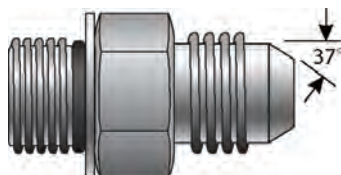

Male Metric with O-Ring to Male JIC 37° Flare

Part No.	Descr.	Prod. No.		
			"	"
G63150-1004	10MM-4MJ	7253-14355	M10X1.0	7/16-20
G63150-1204	12MM-4MJ	7253-14365	M12X1.5	7/16-20
G63150-1205	12MM-5MJ	7253-62975	M12X1.5	1/2-20
G63150-1206	12MM-6MJ	7253-62985	M12X1.5	9/16-18
G63150-1404	14MM-4MJ	7253-62995	M14X1.5	7/16-20
G63150-1406	14MM-6MJ	7253-14375	M14X1.5	9/16-18
G63150-1408	14MM-8MJ	7253-63005	M14X1.5	3/4-16
G63150-1605	16MM-5MJ	7253-63015	M16X1.5	1/2-20
G63150-1606	16MM-6MJ	7253-14385	M16X1.5	9/16-18
G63150-1608	16MM-8MJ	7253-14395	M16X1.5	3/4-16
G63150-1808	18MM-8MJ	7253-14405	M18X1.5	3/4-16
G63150-1810	18MM-10MJ	7253-14415	M18X1.5	7/8-14
G63150-2010	20MM-10MJ	7253-14425	M20X1.5	7/8-14
G63150-2208	22MM-8MJ	7253-63025	M22X1.5	3/4-16
G63150-2210	22MM-10MJ	7253-14435	M22X1.5	7/8-14
G63150-2212	22MM-12MJ	7253-14445	M22X1.5	1 1/16-12
G63150-2612	26MM-12MJ	7253-63035	M26X1.5	1 1/16-12
G63150-2712	27MM-12MJ	7253-14455	M27X2.0	1 1/16-12
G63150-2716	27MM-16MJ	7253-63045	M27X2.0	1 5/16-12
G63150-3316	33MM-16MJ	7253-14465	M33X2.0	1 5/16-12
G63150-3320	33MM-20MJ	7253-63055	M33X2.0	1 5/8-12
G63150-4220	42MM-20MJ	7253-14475	M42X2.0	1 5/8-12
G63150-4824	48MM-24MJ	7253-63065	M48X2.0	1 7/8-12

Male Metric with O-Ring to Male JIC 37° Flare - 90°

Part No.	Descr.	Prod. No.		
			"	"
G63160-1004	10MM-4MJ90	7253-65585	M10X1.0	7/16-20
G63160-1204	12MM-4MJ90	7253-65595	M12X1.5	7/16-20
G63160-1205	12MM-5MJ90	7253-65615	M12X1.5	1/2-20
G63160-1206	12MM-6MJ90	7253-65625	M12X1.5	9/16-18
G63160-1404	14MM-4MJ90	7253-65605	M14X1.5	7/16-20
G63160-1406	14MM-6MJ90	7253-65635	M14X1.5	9/16-18