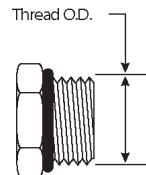

Male Metric with O-Ring to Male JIC 37° Flare

Part No.	Descr.	Prod. No.		
			"	"
G63150-1004	10MM-4MJ	7253-14355	M10X1.0	7/16-20
G63150-1204	12MM-4MJ	7253-14365	M12X1.5	7/16-20
G63150-1205	12MM-5MJ	7253-62975	M12X1.5	1/2-20
G63150-1206	12MM-6MJ	7253-62985	M12X1.5	9/16-18
G63150-1404	14MM-4MJ	7253-62995	M14X1.5	7/16-20
G63150-1406	14MM-6MJ	7253-14375	M14X1.5	9/16-18
G63150-1408	14MM-8MJ	7253-63005	M14X1.5	3/4-16
G63150-1605	16MM-5MJ	7253-63015	M16X1.5	1/2-20
G63150-1606	16MM-6MJ	7253-14385	M16X1.5	9/16-18
G63150-1608	16MM-8MJ	7253-14395	M16X1.5	3/4-16
G63150-1808	18MM-8MJ	7253-14405	M18X1.5	3/4-16
G63150-1810	18MM-10MJ	7253-14415	M18X1.5	7/8-14
G63150-2010	20MM-10MJ	7253-14425	M20X1.5	7/8-14
G63150-2208	22MM-8MJ	7253-63025	M22X1.5	3/4-16
G63150-2210	22MM-10MJ	7253-14435	M22X1.5	7/8-14
G63150-2212	22MM-12MJ	7253-14445	M22X1.5	1 1/16-12
G63150-2612	26MM-12MJ	7253-63035	M26X1.5	1 1/16-12
G63150-2712	27MM-12MJ	7253-14455	M27X2.0	1 1/16-12
G63150-2716	27MM-16MJ	7253-63045	M27X2.0	1 5/16-12
G63150-3316	33MM-16MJ	7253-14465	M33X2.0	1 5/16-12
G63150-3320	33MM-20MJ	7253-63055	M33X2.0	1 5/8-12
G63150-4220	42MM-20MJ	7253-14475	M42X2.0	1 5/8-12
G63150-4824	48MM-24MJ	7253-63065	M48X2.0	1 7/8-12

Male Metric with O-Ring to Male JIC 37° Flare - 90°

Part No.	Descr.	Prod. No.		
			"	"
G63160-1004	10MM-4MJ90	7253-65585	M10X1.0	7/16-20
G63160-1204	12MM-4MJ90	7253-65595	M12X1.5	7/16-20
G63160-1205	12MM-5MJ90	7253-65615	M12X1.5	1/2-20
G63160-1206	12MM-6MJ90	7253-65625	M12X1.5	9/16-18
G63160-1404	14MM-4MJ90	7253-65605	M14X1.5	7/16-20
G63160-1406	14MM-6MJ90	7253-65635	M14X1.5	9/16-18