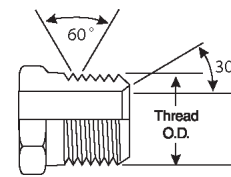

Male Pipe NPTF to Female Pipe NPTF - 90° - Continued

Part No.	Descr.	Prod. No.		
			"	"
G60136-1212	12MP-12FP90	7259-24145	3/4-14	3/4-14
G60136-1216	12MP-16FP90	7259-08375	3/4-14	1-11 1/2
G60136-1612	16MP-12FP90	7259-08155	1-11 1/2	3/4-14
G60136-1616	16MP-16FP90	7259-24155	1-11 1/2	1-11 1/2
G60136-2016	20MP-16FP90	7259-08665	1 1/4-11 1/2	1-11 1/2
G60136-2020	20MP-20FP90	7259-24165	1 1/4-11 1/2	1 1/4-11 1/2
G60136-2424	24MP-24FP90	7259-24175	1 1/2-11 1/2	1 1/2-11 1/2
G60136-3232	32MP-32FP90	7259-24185	2-11 1/2	2-11 1/2

Male Pipe NPTF to Female Pipe Swivel NPSM

For use up to SAE 100R2 maximum working pressure.

Part No.	Descr.	Prod. No.		
			"	"
G60140-0202	2MP-2FPX	7259-00735	1/8-27	1/8-27
G60140-0204	2MP-4FPX	7259-10635	1/8-27	1/4-18
G60140-0402	4MP-2FPX	7259-05095	1/4-18	1/8-27
G60140-0404	4MP-4FPX	7259-00775	1/4-18	1/4-18
G60140-0406	4MP-6FPX	7259-10455	1/4-18	3/8-18
G60140-0408	4MP-8FPX	7259-07355	1/4-18	1/2-14
G60140-0604	6MP-4FPX	7259-10625	3/8-18	1/4-18
G60140-0606	6MP-6FPX	7259-00815	3/8-18	3/8-18
G60140-0608	6MP-8FPX	7259-10375	3/8-18	1/2-14
G60140-0806	8MP-6FPX	7259-10365	1/2-14	3/8-18
G60140-0808	8MP-8FPX	7259-00895	1/2-14	1/2-14
G60140-0812	8MP-12FPX	7259-10865	1/2-14	3/4-14
G60140-1206	12MP-6FPX	7259-06345	3/4-14	3/8-18
G60140-1208	12MP-8FPX	7259-10645	3/4-14	1/2-14
G60140-1212	12MP-12FPX	7259-00255	3/4-14	3/4-14
G60140-1216	12MP-16FPX	7259-32935	3/4-14	1-11 1/2
G60140-1220	12MP-20FPX	7259-08675	3/4-14	1 1/4-11 1/2
G60140-1612	16MP-12FPX	7259-10935	1-11 1/2	3/4-14
G60140-1616	16MP-16FPX	7259-00275	1-11 1/2	1-11 1/2
G60140-1620	16MP-20FPX	7259-11285	1-11 1/2	1 1/4-11 1/2
G60140-2016	20MP-16FPX	7259-05595	1 1/4-11 1/2	1-11 1/2
G60140-2020	20MP-20FPX	7259-10745	1 1/4-11 1/2	1 1/4-11 1/2
G60140-2024	20MP-24FPX	7259-06375	1 1/4-11 1/2	1 1/2-11 1/2
G60140-2420	24MP-20FPX	7259-06305	1 1/2-11 1/2	1 1/4-11 1/2
G60140-2424	24MP-24FPX	7259-11345	1 1/2-11 1/2	1 1/2-11 1/2
G60140-3232	32MP-32FPX	7259-11435	2-11 1/2	2-11 1/2

- EQUIPMENT
- HOSE/CPLG. SELECTION
- G8K COUPLINGS
- GLOBAL SPIRAL COUPLINGS
- STAINLESS STEEL SPIRAL
- MEGACRIMP COUPLINGS
- STAINLESS STEEL BRAID
- POWER CRIMP COUPLINGS
- FIELD ATTACHABLE G1 & G2 COUPLINGS
- FIELD ATTACHABLE C5 COUPLINGS
- C14 COUPLINGS
- GL COUPLINGS
- GLX COUPLINGS
- PCTS THERMOPLASTIC COUPLINGS
- POLARSEAL COUPLINGS (ACA)
- POLARSEAL II COUPLINGS (ACC)
- POLARSEAL II COUPLINGS (ACB)
- POWER STEERING
- ADAPTERS
- QUICK DISCONNECT COUPLERS
- BALL VALVES
- LIVE SWIVEL
- ASSEMBLY FABRICATION
- ACCESSORIES
- EQUIPMENT AND PARTS
- KITS
- AIR BRAKE HOSE ASSY
- BRASS