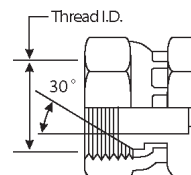

Female Pipe Swivel NPSM on Run to Male Pipe NPTF - Tee

For use up to SAE 100R2 maximum working pressure.

Part No.	Descr.	Prod. No.			
			"	"	"
G60186-0202	2FPX-2FPX-2MP	7253-86585	1/8-27	1/8-27	1/8-27
G60186-0404	4FPX-4FPX-4MP	7253-86586	1/4-18	1/4-18	1/4-18
G60186-0606	6FPX-6FPX-6MP	7253-86587	3/8-18	3/8-18	3/8-18
G60186-0808	8FPX-8FPX-8MP	7253-86588	1/2-14	1/2-14	1/2-14
G60186-1212	12FPX-12FPX-12MP	7253-86589	3/4-14	3/4-14	3/4-14
G60186-1616	16FPX-16FPX-16MP	7253-86591	1-11 1/2	1-11 1/2	1-11 1/2
G60186-2020	20FPX-20FPX-20MP	7253-33235	1 1/4-11 1/2	1 1/4-11 1/2	1 1/4-11 1/2
G60186-2424	24FPX-24FPX-24MP	7259-07605	1 1/2-11 1/2	1 1/2-11 1/2	1 1/2-11 1/2