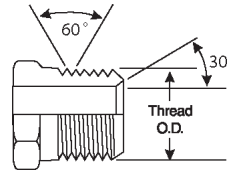

Male Pipe NPTF Plug

For use up to SAE 100R2 maximum working pressure.

Part No.	Descr.	Prod. No.		
			"	"
G60102-0002	2MP-PLUG	7259-22815	1/8-27	
G60102-0004	4MP-PLUG	7259-22825	1/4-18	
G60102-0006	6MP-PLUG	7259-22835	3/8-18	
G60102-0008	8MP-PLUG	7259-22845	1/2-14	
G60102-0012	12MP-PLUG	7259-22855	3/4-14	
G60102-0016	16MP-PLUG	7259-22865	1-11 1/2	
G60102-0020	20MP-PLUG	7259-22875	1 1/4-11 1/2	
G60102-0024	24MP-PLUG	7259-24395	1 1/2-11 1/2	
G60102-0032	32MP-PLUG	7259-32765	2-11 1/2	