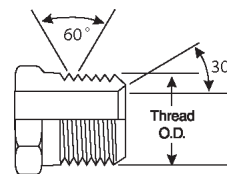

EQUIPMENT
HOSE/CPLG. SELECTION
G8K COUPLINGS
GLOBAL SPIRAL COUPLINGS
STAINLESS STEEL SPIRAL
MEGACRIMP COUPLINGS
STAINLESS STEEL BRAID
POWER CRIMP COUPLINGS
FIELD ATTACHABLE G1 & G2 COUPLINGS
FIELD ATTACHABLE C5 COUPLINGS
C14 COUPLINGS
GL COUPLINGS
GLX COUPLINGS
PCTS THERMOPLASTIC COUPLINGS
POLARSEAL COUPLINGS (ACA)
POLARSEAL II COUPLINGS (ACC)
POLARSEAL II COUPLINGS (ACB)
POWER STEERING

Male Pipe NPTF to Female Pipe Swivel NPSM - 45°

For use up to SAE 100R2 maximum working pressure.

Part No.	Descr.	Prod. No.		
			"	"
G60142-0202	2MP-2FPX45	7259-32945	1/8-27	1/8-27
G60142-0204	2MP-4FPX45	7259-00505	1/8-27	1/4-18
G60142-0402	4MP-2FPX45	7259-05985	1/4-18	1/8-27
G60142-0404	4MP-4FPX45	7259-02115	1/4-18	1/4-18
G60142-0406	4MP-6FPX45	7259-05265	1/4-18	3/8-18
G60142-0604	6MP-4FPX45	7259-05555	3/8-18	1/4-18
G60142-0606	6MP-6FPX45	7259-02155	3/8-18	3/8-18
G60142-0608	6MP-8FPX45	7259-32955	3/8-18	1/2-14
G60142-0804	8MP-4FPX45	7259-06465	1/2-14	1/4-18
G60142-0806	8MP-6FPX45	7259-32965	1/2-14	3/8-18
G60142-0808	8MP-8FPX45	7259-02125	1/2-14	1/2-14
G60142-0812	8MP-12FPX45	7259-06115	1/2-14	3/4-14
G60142-1208	12MP-8FPX45	7259-11535	3/4-14	1/2-14
G60142-1212	12MP-12FPX45	7259-02235	3/4-14	3/4-14
G60142-1216	12MP-16FPX45	7259-06125	3/4-14	1-11 1/2
G60142-1612	16MP-12FPX45	7259-11625	1-11 1/2	3/4-14
G60142-1616	16MP-16FPX45	7259-10765	1-11 1/2	1-11 1/2
G60142-1620	16MP-20FPX45	7259-07855	1-11 1/2	1 1/4-11 1/2
G60142-2016	20MP-16FPX45	7259-06685	1 1/4-11 1/2	1-11 1/2
G60142-2020	20MP-20FPX45	7259-11355	1 1/4-11 1/2	1 1/4-11 1/2
G60142-2424	24MP-24FPX45	7259-11745	1 1/2-11 1/2	1 1/2-11 1/2
G60142-3232	32MP-32FPX45	7259-32975	2-11 1/2	2-11 1/2

ADAPTERS
QUICK DISCONNECT COUPLERS
BALL VALVES
LIVE SWIVEL
ASSEMBLY FABRICATION
ACCESSORIES
EQUIPMENT AND PARTS
KITS
AIR BRAKE HOSE ASSY
BRASS