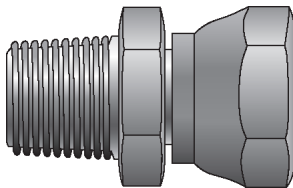

Male Pipe NPTF to Female Pipe NPTF - 90° - Continued

Part No.	Descr.	Prod. No.		
			"	"
G60136-1212	12MP-12FP90	7259-24145	3/4-14	3/4-14
G60136-1216	12MP-16FP90	7259-08375	3/4-14	1-11 1/2
G60136-1612	16MP-12FP90	7259-08155	1-11 1/2	3/4-14
G60136-1616	16MP-16FP90	7259-24155	1-11 1/2	1-11 1/2
G60136-2016	20MP-16FP90	7259-08665	1 1/4-11 1/2	1-11 1/2
G60136-2020	20MP-20FP90	7259-24165	1 1/4-11 1/2	1 1/4-11 1/2
G60136-2424	24MP-24FP90	7259-24175	1 1/2-11 1/2	1 1/2-11 1/2
G60136-3232	32MP-32FP90	7259-24185	2-11 1/2	2-11 1/2

Male Pipe NPTF to Female Pipe Swivel NPSM

For use up to SAE 100R2 maximum working pressure.

Part No.	Descr.	Prod. No.		
			"	"
G60140-0202	2MP-2FPX	7259-00735	1/8-27	1/8-27
G60140-0204	2MP-4FPX	7259-10635	1/8-27	1/4-18
G60140-0402	4MP-2FPX	7259-05095	1/4-18	1/8-27
G60140-0404	4MP-4FPX	7259-00775	1/4-18	1/4-18
G60140-0406	4MP-6FPX	7259-10455	1/4-18	3/8-18
G60140-0408	4MP-8FPX	7259-07355	1/4-18	1/2-14
G60140-0604	6MP-4FPX	7259-10625	3/8-18	1/4-18
G60140-0606	6MP-6FPX	7259-00815	3/8-18	3/8-18
G60140-0608	6MP-8FPX	7259-10375	3/8-18	1/2-14
G60140-0806	8MP-6FPX	7259-10365	1/2-14	3/8-18
G60140-0808	8MP-8FPX	7259-00895	1/2-14	1/2-14
G60140-0812	8MP-12FPX	7259-10865	1/2-14	3/4-14
G60140-1206	12MP-6FPX	7259-06345	3/4-14	3/8-18
G60140-1208	12MP-8FPX	7259-10645	3/4-14	1/2-14
G60140-1212	12MP-12FPX	7259-00255	3/4-14	3/4-14
G60140-1216	12MP-16FPX	7259-32935	3/4-14	1-11 1/2
G60140-1220	12MP-20FPX	7259-08675	3/4-14	1 1/4-11 1/2
G60140-1612	16MP-12FPX	7259-10935	1-11 1/2	3/4-14
G60140-1616	16MP-16FPX	7259-00275	1-11 1/2	1-11 1/2
G60140-1620	16MP-20FPX	7259-11285	1-11 1/2	1 1/4-11 1/2
G60140-2016	20MP-16FPX	7259-05595	1 1/4-11 1/2	1-11 1/2
G60140-2020	20MP-20FPX	7259-10745	1 1/4-11 1/2	1 1/4-11 1/2
G60140-2024	20MP-24FPX	7259-06375	1 1/4-11 1/2	1 1/2-11 1/2
G60140-2420	24MP-20FPX	7259-06305	1 1/2-11 1/2	1 1/4-11 1/2
G60140-2424	24MP-24FPX	7259-11345	1 1/2-11 1/2	1 1/2-11 1/2
G60140-3232	32MP-32FPX	7259-11435	2-11 1/2	2-11 1/2

- EQUIPMENT
- HOSE/CPLG. SELECTION
- G8K COUPLINGS
- GLOBAL SPIRAL COUPLINGS
- STAINLESS STEEL SPIRAL
- MEGACRIMP COUPLINGS
- STAINLESS STEEL BRAID
- POWER CRIMP COUPLINGS
- FIELD ATTACHABLE G1 & G2 COUPLINGS
- FIELD ATTACHABLE C5 COUPLINGS
- C14 COUPLINGS
- GL COUPLINGS
- GLX COUPLINGS
- PCTS THERMOPLASTIC COUPLINGS
- POLARSEAL COUPLINGS (ACA)
- POLARSEAL II COUPLINGS (ACC)
- POLARSEAL II COUPLINGS (ACB)
- POWER STEERING
- ADAPTERS
- QUICK DISCONNECT COUPLERS
- BALL VALVES
- LIVE SWIVEL
- ASSEMBLY FABRICATION
- ACCESSORIES
- EQUIPMENT AND PARTS
- KITS
- AIR BRAKE HOSE ASSY
- BRASS