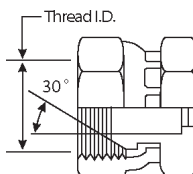

Male Pipe NPTF to Female Pipe Swivel NPSM - 45°

For use up to SAE 100R2 maximum working pressure.

Part No.	Descr.	Prod. No.		
			"	"
G60142-0202	2MP-2FPX45	7259-32945	1/8-27	1/8-27
G60142-0204	2MP-4FPX45	7259-00505	1/8-27	1/4-18
G60142-0402	4MP-2FPX45	7259-05985	1/4-18	1/8-27
G60142-0404	4MP-4FPX45	7259-02115	1/4-18	1/4-18
G60142-0406	4MP-6FPX45	7259-05265	1/4-18	3/8-18
G60142-0604	6MP-4FPX45	7259-05555	3/8-18	1/4-18
G60142-0606	6MP-6FPX45	7259-02155	3/8-18	3/8-18
G60142-0608	6MP-8FPX45	7259-32955	3/8-18	1/2-14
G60142-0804	8MP-4FPX45	7259-06465	1/2-14	1/4-18
G60142-0806	8MP-6FPX45	7259-32965	1/2-14	3/8-18
G60142-0808	8MP-8FPX45	7259-02125	1/2-14	1/2-14
G60142-0812	8MP-12FPX45	7259-06115	1/2-14	3/4-14
G60142-1208	12MP-8FPX45	7259-11535	3/4-14	1/2-14
G60142-1212	12MP-12FPX45	7259-02235	3/4-14	3/4-14
G60142-1216	12MP-16FPX45	7259-06125	3/4-14	1-11 1/2
G60142-1612	16MP-12FPX45	7259-11625	1-11 1/2	3/4-14
G60142-1616	16MP-16FPX45	7259-10765	1-11 1/2	1-11 1/2
G60142-1620	16MP-20FPX45	7259-07855	1-11 1/2	1 1/4-11 1/2
G60142-2016	20MP-16FPX45	7259-06685	1 1/4-11 1/2	1-11 1/2
G60142-2020	20MP-20FPX45	7259-11355	1 1/4-11 1/2	1 1/4-11 1/2
G60142-2424	24MP-24FPX45	7259-11745	1 1/2-11 1/2	1 1/2-11 1/2
G60142-3232	32MP-32FPX45	7259-32975	2-11 1/2	2-11 1/2

ADAPTERS
QUICK DISCONNECT COUPLERS
BALL VALVES
LIVE SWIVEL
ASSEMBLY FABRICATION
ACCESSORIES
EQUIPMENT AND PARTS
KITS
AIR BRAKE HOSE ASSY
BRASS

Male Pipe NPTF to Female Pipe Swivel NPSM - 90°

For use up to SAE 100R2 maximum working pressure.