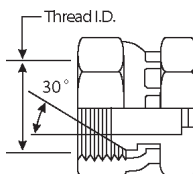

Female Pipe NPTF to Female Pipe Swivel NPSM - 90°

For use up to SAE 100R2 maximum working pressure.

Part No.	Descr.	Prod. No.		
			"	"
G60164-0202	2FP-2FPX90	7259-05475	1/8-27	1/8-27
G60164-0204	2FP-4FPX90	7259-08755	1/8-27	1/4-18
G60164-0402	4FP-2FPX90	7259-06285	1/4-18	1/8-27
G60164-0404	4FP-4FPX90	7259-11005	1/4-18	1/4-18
G60164-0406	4FP-6FPX90	7259-06245	1/4-18	3/8-18
G60164-0604	6FP-4FPX90	7259-06825	3/8-18	1/4-18
G60164-0606	6FP-6FPX90	7259-10955	3/8-18	3/8-18
G60164-0608	6FP-8FPX90	7259-06965	3/8-18	1/2-14
G60164-0806	8FP-6FPX90	7259-06855	1/2-14	3/8-18
G60164-0808	8FP-8FPX90	7259-10615	1/2-14	1/2-14
G60164-0812	8FP-12FPX90	7259-06485	1/2-14	3/4-14
G60164-1208	12FP-8FPX90	7259-06585	3/4-14	1/2-14
G60164-1212	12FP-12FPX90	7259-11095	3/4-14	3/4-14
G60164-1612	16FP-12FPX90	7259-06595	1-11 1/2	3/4-14
G60164-1616	16FP-16FPX90	7259-11765	1-11 1/2	1-11 1/2
G60164-2016	20FP-16FPX90	7259-08405	1 1/4-11 1/2	1-11 1/2
G60164-2020	20FP-20FPX90	7259-33115	1 1/4-11 1/2	1 1/4-11 1/2
G60164-2424	24FP-24FPX90	7259-33125	1 1/2-11 1/2	1 1/2-11 1/2
G60164-3232	32FP-32FPX90	7259-33135	2-11 1/2	2-11 1/2