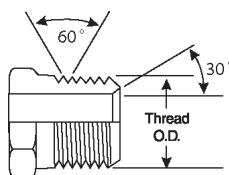

Female Pipe Swivel NPSM on Run to Male Pipe NPTF - Tee

For use up to SAE 100R2 maximum working pressure.

Part No.	Descr.	Prod. No.			
			"	"	"
G60186-0202	2FPX-2FPX-2MP	7253-86585	1/8-27	1/8-27	1/8-27
G60186-0404	4FPX-4FPX-4MP	7253-86586	1/4-18	1/4-18	1/4-18
G60186-0606	6FPX-6FPX-6MP	7253-86587	3/8-18	3/8-18	3/8-18
G60186-0808	8FPX-8FPX-8MP	7253-86588	1/2-14	1/2-14	1/2-14
G60186-1212	12FPX-12FPX-12MP	7253-86589	3/4-14	3/4-14	3/4-14
G60186-1616	16FPX-16FPX-16MP	7253-86591	1-11 1/2	1-11 1/2	1-11 1/2
G60186-2020	20FPX-20FPX-20MP	7253-33235	1 1/4-11 1/2	1 1/4-11 1/2	1 1/4-11 1/2
G60186-2424	24FPX-24FPX-24MP	7259-07605	1 1/2-11 1/2	1 1/2-11 1/2	1 1/2-11 1/2