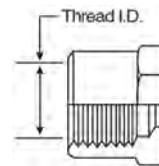

Female Pipe NPTF - Tee - Continued

Part No.	Descr.	Prod. No.			
			"	"	"
G60181-2424	24FP-24FP-24FP	7259-33155	1 1/2-11 1/2	1 1/2-11 1/2	1 1/2-11 1/2
G60181-3232	32FP-32FP-32FP	7259-07245	2-11 1/2	2-11 1/2	2-11 1/2

Female Pipe NPTF on Run to Male Pipe NPTF - Tee

For use up to SAE 100R2 maximum working pressure.

Part No.	Descr.	Prod. No.			
			"	"	"
G60183-0202	2FP-2FP-2MP	7259-24905	1/8-27	1/8-27	1/8-27
G60183-0404	4FP-4FP-4MP	7259-24915	1/4-18	1/4-18	1/4-18
G60183-0606	6FP-6FP-6MP	7259-24925	3/8-18	3/8-18	3/8-18
G60183-0808	8FP-8FP-8MP	7259-24935	1/2-14	1/2-14	1/2-14
G60183-1212	12FP-12FP-12MP	7259-24945	3/4-14	3/4-14	3/4-14
G60183-1616	16FP-16FP-16MP	7259-24955	1-11 1/2	1-11 1/2	1-11 1/2
G60183-2020	20FP-20FP-20MP	7259-07875	1 1/4-11 1/2	1 1/4-11 1/2	1 1/4-11 1/2
G60183-2424	24FP-24FP-24MP	7259-08765	1 1/2-11 1/2	1 1/2-11 1/2	1 1/2-11 1/2