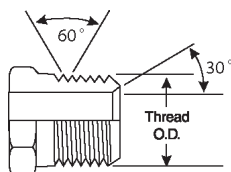

Female Pipe NPTF - Tee - Continued

Part No.	Descr.	Prod. No.			
			"	"	"
G60181-2424	24FP-24FP-24FP	7259-33155	1 1/2-11 1/2	1 1/2-11 1/2	1 1/2-11 1/2
G60181-3232	32FP-32FP-32FP	7259-07245	2-11 1/2	2-11 1/2	2-11 1/2

Female Pipe NPTF on Run to Male Pipe NPTF - Tee

For use up to SAE 100R2 maximum working pressure.

Part No.	Descr.	Prod. No.			
			"	"	"
G60183-0202	2FP-2FP-2MP	7259-24905	1/8-27	1/8-27	1/8-27
G60183-0404	4FP-4FP-4MP	7259-24915	1/4-18	1/4-18	1/4-18
G60183-0606	6FP-6FP-6MP	7259-24925	3/8-18	3/8-18	3/8-18
G60183-0808	8FP-8FP-8MP	7259-24935	1/2-14	1/2-14	1/2-14
G60183-1212	12FP-12FP-12MP	7259-24945	3/4-14	3/4-14	3/4-14
G60183-1616	16FP-16FP-16MP	7259-24955	1-11 1/2	1-11 1/2	1-11 1/2
G60183-2020	20FP-20FP-20MP	7259-07875	1 1/4-11 1/2	1 1/4-11 1/2	1 1/4-11 1/2
G60183-2424	24FP-24FP-24MP	7259-08765	1 1/2-11 1/2	1 1/2-11 1/2	1 1/2-11 1/2