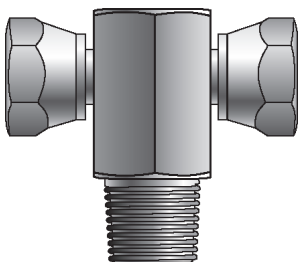

Female Pipe Swivel NPSM on Run to Male Pipe NPTF - Tee

For use up to SAE 100R2 maximum working pressure.

Part No.	Descr.	Prod. No.			
			"	"	"
G60186-0202	2FPX-2FPX-2MP	7253-86585	1/8-27	1/8-27	1/8-27
G60186-0404	4FPX-4FPX-4MP	7253-86586	1/4-18	1/4-18	1/4-18
G60186-0606	6FPX-6FPX-6MP	7253-86587	3/8-18	3/8-18	3/8-18
G60186-0808	8FPX-8FPX-8MP	7253-86588	1/2-14	1/2-14	1/2-14
G60186-1212	12FPX-12FPX-12MP	7253-86589	3/4-14	3/4-14	3/4-14
G60186-1616	16FPX-16FPX-16MP	7253-86591	1-11 1/2	1-11 1/2	1-11 1/2
G60186-2020	20FPX-20FPX-20MP	7253-33235	1 1/4-11 1/2	1 1/4-11 1/2	1 1/4-11 1/2
G60186-2424	24FPX-24FPX-24MP	7259-07605	1 1/2-11 1/2	1 1/2-11 1/2	1 1/2-11 1/2