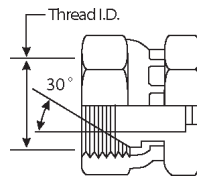

Male Pipe NPTF to Female Pipe NPTF - 90° - Continued

Part No.	Descr.	Prod. No.		
			"	"
G60136-1212	12MP-12FP90	7259-24145	3/4-14	3/4-14
G60136-1216	12MP-16FP90	7259-08375	3/4-14	1-11 1/2
G60136-1612	16MP-12FP90	7259-08155	1-11 1/2	3/4-14
G60136-1616	16MP-16FP90	7259-24155	1-11 1/2	1-11 1/2
G60136-2016	20MP-16FP90	7259-08665	1 1/4-11 1/2	1-11 1/2
G60136-2020	20MP-20FP90	7259-24165	1 1/4-11 1/2	1 1/4-11 1/2
G60136-2424	24MP-24FP90	7259-24175	1 1/2-11 1/2	1 1/2-11 1/2
G60136-3232	32MP-32FP90	7259-24185	2-11 1/2	2-11 1/2

Male Pipe NPTF to Female Pipe Swivel NPSM

For use up to SAE 100R2 maximum working pressure.

Part No.	Descr.	Prod. No.		
			"	"
G60140-0202	2MP-2FPX	7259-00735	1/8-27	1/8-27
G60140-0204	2MP-4FPX	7259-10635	1/8-27	1/4-18
G60140-0402	4MP-2FPX	7259-05095	1/4-18	1/8-27
G60140-0404	4MP-4FPX	7259-00775	1/4-18	1/4-18
G60140-0406	4MP-6FPX	7259-10455	1/4-18	3/8-18
G60140-0408	4MP-8FPX	7259-07355	1/4-18	1/2-14
G60140-0604	6MP-4FPX	7259-10625	3/8-18	1/4-18
G60140-0606	6MP-6FPX	7259-00815	3/8-18	3/8-18
G60140-0608	6MP-8FPX	7259-10375	3/8-18	1/2-14
G60140-0806	8MP-6FPX	7259-10365	1/2-14	3/8-18
G60140-0808	8MP-8FPX	7259-00895	1/2-14	1/2-14
G60140-0812	8MP-12FPX	7259-10865	1/2-14	3/4-14
G60140-1206	12MP-6FPX	7259-06345	3/4-14	3/8-18
G60140-1208	12MP-8FPX	7259-10645	3/4-14	1/2-14
G60140-1212	12MP-12FPX	7259-00255	3/4-14	3/4-14
G60140-1216	12MP-16FPX	7259-32935	3/4-14	1-11 1/2
G60140-1220	12MP-20FPX	7259-08675	3/4-14	1 1/4-11 1/2
G60140-1612	16MP-12FPX	7259-10935	1-11 1/2	3/4-14
G60140-1616	16MP-16FPX	7259-00275	1-11 1/2	1-11 1/2
G60140-1620	16MP-20FPX	7259-11285	1-11 1/2	1 1/4-11 1/2
G60140-2016	20MP-16FPX	7259-05595	1 1/4-11 1/2	1-11 1/2
G60140-2020	20MP-20FPX	7259-10745	1 1/4-11 1/2	1 1/4-11 1/2
G60140-2024	20MP-24FPX	7259-06375	1 1/4-11 1/2	1 1/2-11 1/2
G60140-2420	24MP-20FPX	7259-06305	1 1/2-11 1/2	1 1/4-11 1/2
G60140-2424	24MP-24FPX	7259-11345	1 1/2-11 1/2	1 1/2-11 1/2
G60140-3232	32MP-32FPX	7259-11435	2-11 1/2	2-11 1/2

- EQUIPMENT
- HOSE/CPLG. SELECTION
- G8K COUPLINGS
- GLOBAL SPIRAL COUPLINGS
- STAINLESS STEEL SPIRAL
- MEGACRIMP COUPLINGS
- STAINLESS STEEL BRAID
- POWER CRIMP COUPLINGS
- FIELD ATTACHABLE G1 & G2 COUPLINGS
- FIELD ATTACHABLE C5 COUPLINGS
- C14 COUPLINGS
- GL COUPLINGS
- GLX COUPLINGS
- PCTS THERMOPLASTIC COUPLINGS
- POLARSEAL COUPLINGS (ACA)
- POLARSEAL II COUPLINGS (ACC)
- POLARSEAL II COUPLINGS (ACB)
- POWER STEERING
- ADAPTERS
- QUICK DISCONNECT COUPLERS
- BALL VALVES
- LIVE SWIVEL
- ASSEMBLY FABRICATION
- ACCESSORIES
- EQUIPMENT AND PARTS
- KITS
- AIR BRAKE HOSE ASSY
- BRASS