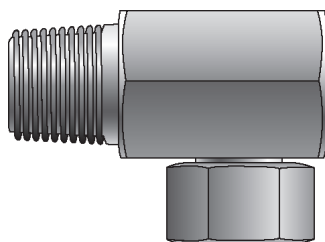

Male Pipe NPTF to Female Pipe Swivel NPSM - 45°

For use up to SAE 100R2 maximum working pressure.

Part No.	Descr.	Prod. No.		
			"	"
G60142-0202	2MP-2FPX45	7259-32945	1/8-27	1/8-27
G60142-0204	2MP-4FPX45	7259-00505	1/8-27	1/4-18
G60142-0402	4MP-2FPX45	7259-05985	1/4-18	1/8-27
G60142-0404	4MP-4FPX45	7259-02115	1/4-18	1/4-18
G60142-0406	4MP-6FPX45	7259-05265	1/4-18	3/8-18
G60142-0604	6MP-4FPX45	7259-05555	3/8-18	1/4-18
G60142-0606	6MP-6FPX45	7259-02155	3/8-18	3/8-18
G60142-0608	6MP-8FPX45	7259-32955	3/8-18	1/2-14
G60142-0804	8MP-4FPX45	7259-06465	1/2-14	1/4-18
G60142-0806	8MP-6FPX45	7259-32965	1/2-14	3/8-18
G60142-0808	8MP-8FPX45	7259-02125	1/2-14	1/2-14
G60142-0812	8MP-12FPX45	7259-06115	1/2-14	3/4-14
G60142-1208	12MP-8FPX45	7259-11535	3/4-14	1/2-14
G60142-1212	12MP-12FPX45	7259-02235	3/4-14	3/4-14
G60142-1216	12MP-16FPX45	7259-06125	3/4-14	1-11 1/2
G60142-1612	16MP-12FPX45	7259-11625	1-11 1/2	3/4-14
G60142-1616	16MP-16FPX45	7259-10765	1-11 1/2	1-11 1/2
G60142-1620	16MP-20FPX45	7259-07855	1-11 1/2	1 1/4-11 1/2
G60142-2016	20MP-16FPX45	7259-06685	1 1/4-11 1/2	1-11 1/2
G60142-2020	20MP-20FPX45	7259-11355	1 1/4-11 1/2	1 1/4-11 1/2
G60142-2424	24MP-24FPX45	7259-11745	1 1/2-11 1/2	1 1/2-11 1/2
G60142-3232	32MP-32FPX45	7259-32975	2-11 1/2	2-11 1/2

ADAPTERS
QUICK DISCONNECT COUPLERS
BALL VALVES
LIVE SWIVEL
ASSEMBLY FABRICATION
ACCESSORIES
EQUIPMENT AND PARTS
KITS
AIR BRAKE HOSE ASSY
BRASS

Male Pipe NPTF to Female Pipe Swivel NPSM - 90°

For use up to SAE 100R2 maximum working pressure.