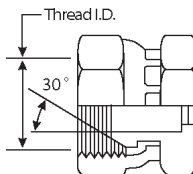

EQUIPMENT
HOSE/CPLG. SELECTION
G8K COUPLINGS
GLOBAL SPIRAL COUPLINGS
STAINLESS STEEL SPIRAL
MEGACRIMP COUPLINGS
STAINLESS STEEL BRAID
POWER CRIMP COUPLINGS
FIELD ATTACHABLE G1 & G2 COUPLINGS
FIELD ATTACHABLE C5 COUPLINGS
C14 COUPLINGS
GL COUPLINGS
GLX COUPLINGS
PCTS THERMOPLASTIC COUPLINGS
POLARSEAL COUPLINGS (ACA)
POLARSEAL II COUPLINGS (ACC)
POLARSEAL II COUPLINGS (ACB)
POWER STEERING

Male Pipe NPTF to Female Pipe Swivel NPSM - 45°

For use up to SAE 100R2 maximum working pressure.

Part No.	Descr.	Prod. No.		
			"	"
G60142-0202	2MP-2FPX45	7259-32945	1/8-27	1/8-27
G60142-0204	2MP-4FPX45	7259-00505	1/8-27	1/4-18
G60142-0402	4MP-2FPX45	7259-05985	1/4-18	1/8-27
G60142-0404	4MP-4FPX45	7259-02115	1/4-18	1/4-18
G60142-0406	4MP-6FPX45	7259-05265	1/4-18	3/8-18
G60142-0604	6MP-4FPX45	7259-05555	3/8-18	1/4-18
G60142-0606	6MP-6FPX45	7259-02155	3/8-18	3/8-18
G60142-0608	6MP-8FPX45	7259-32955	3/8-18	1/2-14
G60142-0804	8MP-4FPX45	7259-06465	1/2-14	1/4-18
G60142-0806	8MP-6FPX45	7259-32965	1/2-14	3/8-18
G60142-0808	8MP-8FPX45	7259-02125	1/2-14	1/2-14
G60142-0812	8MP-12FPX45	7259-06115	1/2-14	3/4-14
G60142-1208	12MP-8FPX45	7259-11535	3/4-14	1/2-14
G60142-1212	12MP-12FPX45	7259-02235	3/4-14	3/4-14
G60142-1216	12MP-16FPX45	7259-06125	3/4-14	1-11 1/2
G60142-1612	16MP-12FPX45	7259-11625	1-11 1/2	3/4-14
G60142-1616	16MP-16FPX45	7259-10765	1-11 1/2	1-11 1/2
G60142-1620	16MP-20FPX45	7259-07855	1-11 1/2	1 1/4-11 1/2
G60142-2016	20MP-16FPX45	7259-06685	1 1/4-11 1/2	1-11 1/2
G60142-2020	20MP-20FPX45	7259-11355	1 1/4-11 1/2	1 1/4-11 1/2
G60142-2424	24MP-24FPX45	7259-11745	1 1/2-11 1/2	1 1/2-11 1/2
G60142-3232	32MP-32FPX45	7259-32975	2-11 1/2	2-11 1/2

ADAPTERS
QUICK DISCONNECT COUPLERS
BALL VALVES
LIVE SWIVEL
ASSEMBLY FABRICATION
ACCESSORIES
EQUIPMENT AND PARTS
KITS
AIR BRAKE HOSE ASSY
BRASS