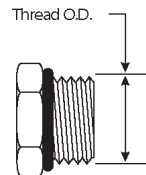

Male O-Ring Boss to Male Pipe NPTF

For use up to SAE 100R2 maximum working pressure.

Part No.	Descr.	Prod. No.		
			"	"
G60265-0808	8MB-8MP	7259-50725	3/4-16	1/2-14
G60265-1008	10MB-8MP	7259-50735	7/8-14	1/2-14

Male O-Ring Boss to Female Pipe NPTF

For use up to SAE 100R2 maximum working pressure.

Part No.	Descr.	Prod. No.		
			"	"
G60275-0302	3MB-2FP	7259-08785	3/8-24	1/8-27
G60275-0402	4MB-2FP	7259-24205	7/16-20	1/8-27
G60275-0404	4MB-4FP	7259-00395	7/16-20	1/4-18
G60275-0406	4MB-6FP	7259-05145	7/16-20	3/8-18
G60275-0502	5MB-2FP	7259-05945	1/2-20	1/8-27
G60275-0504	5MB-4FP	7259-05755	1/2-20	1/4-18
G60275-0602	6MB-2FP	7259-08805	9/16-18	1/8-27
G60275-0604	6MB-4FP	7259-24215	9/16-18	1/4-18
G60275-0606	6MB-6FP	7259-00205	9/16-18	3/8-18
G60275-0608	6MB-8FP	7259-06605	9/16-18	1/2-14
G60275-0804	8MB-4FP	7259-00245	3/4-16	1/4-18
G60275-0806	8MB-6FP	7259-24225	3/4-16	3/8-18
G60275-0808	8MB-8FP	7259-33255	3/4-16	1/2-14
G60275-0812	8MB-12FP	7259-06715	3/4-16	3/4-14
G60275-1004	10MB-4FP	7259-07255	7/8-14	1/4-18
G60275-1006	10MB-6FP	7259-00335	7/8-14	3/8-18
G60275-1008	10MB-8FP	7259-24235	7/8-14	1/2-14
G60275-1012	10MB-12FP	7259-05315	7/8-14	3/4-14
G60275-1208	12MB-8FP	7259-24245	1 1/16-12	1/2-14
G60275-1212	12MB-12FP	7259-24255	1 1/16-12	3/4-14
G60275-1216	12MB-16FP	7259-06155	1 1/16-12	1-11 1/2
G60275-1412	14MB-12FP	7259-24265	1 3/16-12	3/4-14
G60275-1608	16MB-8FP	7259-05495	1 5/16-12	1/2-14
G60275-1612	16MB-12FP	7259-33265	1 5/16-12	3/4-14
G60275-1616	16MB-16FP	7259-24275	1 5/16-12	1-11 1/2
G60275-2016	20MB-16FP	7259-05445	1 5/8-12	1-11 1/2