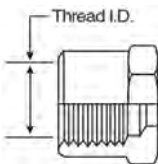

Male O-Ring Boss to Male Pipe NPTF

For use up to SAE 100R2 maximum working pressure.

Part No.	Descr.	Prod. No.		
			"	"
G60265-0808	8MB-8MP	7259-50725	3/4-16	1/2-14
G60265-1008	10MB-8MP	7259-50735	7/8-14	1/2-14

Male O-Ring Boss to Female Pipe NPTF

For use up to SAE 100R2 maximum working pressure.

Part No.	Descr.	Prod. No.		
			"	"
G60275-0302	3MB-2FP	7259-08785	3/8-24	1/8-27
G60275-0402	4MB-2FP	7259-24205	7/16-20	1/8-27
G60275-0404	4MB-4FP	7259-00395	7/16-20	1/4-18
G60275-0406	4MB-6FP	7259-05145	7/16-20	3/8-18
G60275-0502	5MB-2FP	7259-05945	1/2-20	1/8-27
G60275-0504	5MB-4FP	7259-05755	1/2-20	1/4-18
G60275-0602	6MB-2FP	7259-08805	9/16-18	1/8-27
G60275-0604	6MB-4FP	7259-24215	9/16-18	1/4-18
G60275-0606	6MB-6FP	7259-00205	9/16-18	3/8-18
G60275-0608	6MB-8FP	7259-06605	9/16-18	1/2-14
G60275-0804	8MB-4FP	7259-00245	3/4-16	1/4-18
G60275-0806	8MB-6FP	7259-24225	3/4-16	3/8-18
G60275-0808	8MB-8FP	7259-33255	3/4-16	1/2-14
G60275-0812	8MB-12FP	7259-06715	3/4-16	3/4-14
G60275-1004	10MB-4FP	7259-07255	7/8-14	1/4-18
G60275-1006	10MB-6FP	7259-00335	7/8-14	3/8-18
G60275-1008	10MB-8FP	7259-24235	7/8-14	1/2-14
G60275-1012	10MB-12FP	7259-05315	7/8-14	3/4-14
G60275-1208	12MB-8FP	7259-24245	1 1/16-12	1/2-14
G60275-1212	12MB-12FP	7259-24255	1 1/16-12	3/4-14
G60275-1216	12MB-16FP	7259-06155	1 1/16-12	1-11 1/2
G60275-1412	14MB-12FP	7259-24265	1 3/16-12	3/4-14
G60275-1608	16MB-8FP	7259-05495	1 5/16-12	1/2-14
G60275-1612	16MB-12FP	7259-33265	1 5/16-12	3/4-14
G60275-1616	16MB-16FP	7259-24275	1 5/16-12	1-11 1/2
G60275-2016	20MB-16FP	7259-05445	1 5/8-12	1-11 1/2