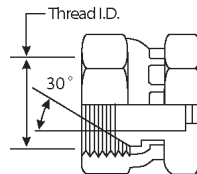

Male O-Ring Boss to Female Pipe Swivel NPSM - 45°

For use up to SAE 100R2 maximum working pressure.

Part No.	Descr.	Prod. No.		
			"	"
G60287-0402	4MB-2FPX45	7259-08835	7/16-20	1/8-27
G60287-0404	4MB-4FPX45	7259-05015	7/16-20	1/4-18
G60287-0406	4MB-6FPX45	7259-07795	7/16-20	3/8-18
G60287-0604	6MB-4FPX45	7259-05825	9/16-18	1/4-18
G60287-0606	6MB-6FPX45	7259-10915	9/16-18	3/8-18
G60287-0608	6MB-8FPX45	7259-06365	9/16-18	1/2-14
G60287-0804	8MB-4FPX45	7259-08845	3/4-16	1/4-18
G60287-0806	8MB-6FPX45	7259-11495	3/4-16	3/8-18
G60287-0808	8MB-8FPX45	7259-10875	3/4-16	1/2-14
G60287-0812	8MB-12FPX45	7259-33295	3/4-16	3/4-14
G60287-1006	10MB-6FPX45	7259-11645	7/8-14	3/8-18
G60287-1008	10MB-8FPX45	7259-10815	7/8-14	1/2-14
G60287-1012	10MB-12FPX45	7259-06575	7/8-14	3/4-14
G60287-1208	12MB-8FPX45	7259-08205	1 1/16-12	1/2-14
G60287-1212	12MB-12FPX45	7259-11315	1 1/16-12	3/4-14
G60287-1216	12MB-16FPX45	7259-07265	1 1/16-12	1-11 1/2
G60287-1612	16MB-12FPX45	7259-07425	1 5/16-12	3/4-14
G60287-1616	16MB-16FPX45	7259-33325	1 5/16-12	1-11 1/2
G60287-2020	20MB-20FPX45	7259-06615	1 5/8-12	1 1/4-11 1/2
G60287-2424	24MB-24FPX45	7259-08415	1 7/8-12	1 1/2-11 1/2

Male O-Ring Boss to Female Pipe Swivel NPSM - 90°

For use up to SAE 100R2 maximum working pressure.

Part No.	Descr.	Prod. No.		
			"	"
G60289-0402	4MB-2FPX90	7259-08215	7/16-20	1/8-27
G60289-0404	4MB-4FPX90	7259-10835	7/16-20	1/4-18
G60289-0406	4MB-6FPX90	7259-06625	7/16-20	3/8-18
G60289-0604	6MB-4FPX90	7259-10405	9/16-18	1/4-18
G60289-0606	6MB-6FPX90	7259-10285	9/16-18	3/8-18
G60289-0608	6MB-8FPX90	7259-05045	9/16-18	1/2-14