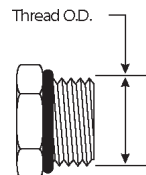

Male O-Ring Boss to Male Pipe NPTF

For use up to SAE 100R2 maximum working pressure.

Part No.	Descr.	Prod. No.		
			"	"
G60265-0808	8MB-8MP	7259-50725	3/4-16	1/2-14
G60265-1008	10MB-8MP	7259-50735	7/8-14	1/2-14

Male O-Ring Boss to Female Pipe NPTF

For use up to SAE 100R2 maximum working pressure.

Part No.	Descr.	Prod. No.		
			"	"
G60275-0302	3MB-2FP	7259-08785	3/8-24	1/8-27
G60275-0402	4MB-2FP	7259-24205	7/16-20	1/8-27
G60275-0404	4MB-4FP	7259-00395	7/16-20	1/4-18
G60275-0406	4MB-6FP	7259-05145	7/16-20	3/8-18
G60275-0502	5MB-2FP	7259-05945	1/2-20	1/8-27
G60275-0504	5MB-4FP	7259-05755	1/2-20	1/4-18
G60275-0602	6MB-2FP	7259-08805	9/16-18	1/8-27
G60275-0604	6MB-4FP	7259-24215	9/16-18	1/4-18
G60275-0606	6MB-6FP	7259-00205	9/16-18	3/8-18
G60275-0608	6MB-8FP	7259-06605	9/16-18	1/2-14
G60275-0804	8MB-4FP	7259-00245	3/4-16	1/4-18
G60275-0806	8MB-6FP	7259-24225	3/4-16	3/8-18
G60275-0808	8MB-8FP	7259-33255	3/4-16	1/2-14
G60275-0812	8MB-12FP	7259-06715	3/4-16	3/4-14
G60275-1004	10MB-4FP	7259-07255	7/8-14	1/4-18
G60275-1006	10MB-6FP	7259-00335	7/8-14	3/8-18
G60275-1008	10MB-8FP	7259-24235	7/8-14	1/2-14
G60275-1012	10MB-12FP	7259-05315	7/8-14	3/4-14
G60275-1208	12MB-8FP	7259-24245	1 1/16-12	1/2-14
G60275-1212	12MB-12FP	7259-24255	1 1/16-12	3/4-14
G60275-1216	12MB-16FP	7259-06155	1 1/16-12	1-11 1/2
G60275-1412	14MB-12FP	7259-24265	1 3/16-12	3/4-14
G60275-1608	16MB-8FP	7259-05495	1 5/16-12	1/2-14
G60275-1612	16MB-12FP	7259-33265	1 5/16-12	3/4-14
G60275-1616	16MB-16FP	7259-24275	1 5/16-12	1-11 1/2
G60275-2016	20MB-16FP	7259-05445	1 5/8-12	1-11 1/2