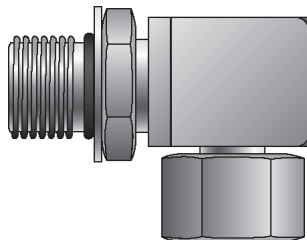

Male O-Ring Boss to Female Pipe Swivel NPSM - 45°

For use up to SAE 100R2 maximum working pressure.

Part No.	Descr.	Prod. No.		
			"	"
G60287-0402	4MB-2FPX45	7259-08835	7/16-20	1/8-27
G60287-0404	4MB-4FPX45	7259-05015	7/16-20	1/4-18
G60287-0406	4MB-6FPX45	7259-07795	7/16-20	3/8-18
G60287-0604	6MB-4FPX45	7259-05825	9/16-18	1/4-18
G60287-0606	6MB-6FPX45	7259-10915	9/16-18	3/8-18
G60287-0608	6MB-8FPX45	7259-06365	9/16-18	1/2-14
G60287-0804	8MB-4FPX45	7259-08845	3/4-16	1/4-18
G60287-0806	8MB-6FPX45	7259-11495	3/4-16	3/8-18
G60287-0808	8MB-8FPX45	7259-10875	3/4-16	1/2-14
G60287-0812	8MB-12FPX45	7259-33295	3/4-16	3/4-14
G60287-1006	10MB-6FPX45	7259-11645	7/8-14	3/8-18
G60287-1008	10MB-8FPX45	7259-10815	7/8-14	1/2-14
G60287-1012	10MB-12FPX45	7259-06575	7/8-14	3/4-14
G60287-1208	12MB-8FPX45	7259-08205	1 1/16-12	1/2-14
G60287-1212	12MB-12FPX45	7259-11315	1 1/16-12	3/4-14
G60287-1216	12MB-16FPX45	7259-07265	1 1/16-12	1-11 1/2
G60287-1612	16MB-12FPX45	7259-07425	1 5/16-12	3/4-14
G60287-1616	16MB-16FPX45	7259-33325	1 5/16-12	1-11 1/2
G60287-2020	20MB-20FPX45	7259-06615	1 5/8-12	1 1/4-11 1/2
G60287-2424	24MB-24FPX45	7259-08415	1 7/8-12	1 1/2-11 1/2

Male O-Ring Boss to Female Pipe Swivel NPSM - 90°

For use up to SAE 100R2 maximum working pressure.

Part No.	Descr.	Prod. No.		
			"	"
G60289-0402	4MB-2FPX90	7259-08215	7/16-20	1/8-27
G60289-0404	4MB-4FPX90	7259-10835	7/16-20	1/4-18
G60289-0406	4MB-6FPX90	7259-06625	7/16-20	3/8-18
G60289-0604	6MB-4FPX90	7259-10405	9/16-18	1/4-18
G60289-0606	6MB-6FPX90	7259-10285	9/16-18	3/8-18
G60289-0608	6MB-8FPX90	7259-05045	9/16-18	1/2-14