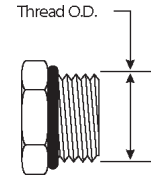

Male O-Ring Boss to Female Pipe Swivel NPSM - 45°

For use up to SAE 100R2 maximum working pressure.

Part No.	Descr.	Prod. No.		
			"	"
G60287-0402	4MB-2FPX45	7259-08835	7/16-20	1/8-27
G60287-0404	4MB-4FPX45	7259-05015	7/16-20	1/4-18
G60287-0406	4MB-6FPX45	7259-07795	7/16-20	3/8-18
G60287-0604	6MB-4FPX45	7259-05825	9/16-18	1/4-18
G60287-0606	6MB-6FPX45	7259-10915	9/16-18	3/8-18
G60287-0608	6MB-8FPX45	7259-06365	9/16-18	1/2-14
G60287-0804	8MB-4FPX45	7259-08845	3/4-16	1/4-18
G60287-0806	8MB-6FPX45	7259-11495	3/4-16	3/8-18
G60287-0808	8MB-8FPX45	7259-10875	3/4-16	1/2-14
G60287-0812	8MB-12FPX45	7259-33295	3/4-16	3/4-14
G60287-1006	10MB-6FPX45	7259-11645	7/8-14	3/8-18
G60287-1008	10MB-8FPX45	7259-10815	7/8-14	1/2-14
G60287-1012	10MB-12FPX45	7259-06575	7/8-14	3/4-14
G60287-1208	12MB-8FPX45	7259-08205	1 1/16-12	1/2-14
G60287-1212	12MB-12FPX45	7259-11315	1 1/16-12	3/4-14
G60287-1216	12MB-16FPX45	7259-07265	1 1/16-12	1-11 1/2
G60287-1612	16MB-12FPX45	7259-07425	1 5/16-12	3/4-14
G60287-1616	16MB-16FPX45	7259-33325	1 5/16-12	1-11 1/2
G60287-2020	20MB-20FPX45	7259-06615	1 5/8-12	1 1/4-11 1/2
G60287-2424	24MB-24FPX45	7259-08415	1 7/8-12	1 1/2-11 1/2