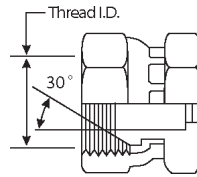

Male O-Ring Boss to Female Pipe Swivel NPSM - 45°

For use up to SAE 100R2 maximum working pressure.

Part No.	Descr.	Prod. No.		
			"	"
G60287-0402	4MB-2FPX45	7259-08835	7/16-20	1/8-27
G60287-0404	4MB-4FPX45	7259-05015	7/16-20	1/4-18
G60287-0406	4MB-6FPX45	7259-07795	7/16-20	3/8-18
G60287-0604	6MB-4FPX45	7259-05825	9/16-18	1/4-18
G60287-0606	6MB-6FPX45	7259-10915	9/16-18	3/8-18
G60287-0608	6MB-8FPX45	7259-06365	9/16-18	1/2-14
G60287-0804	8MB-4FPX45	7259-08845	3/4-16	1/4-18
G60287-0806	8MB-6FPX45	7259-11495	3/4-16	3/8-18
G60287-0808	8MB-8FPX45	7259-10875	3/4-16	1/2-14
G60287-0812	8MB-12FPX45	7259-33295	3/4-16	3/4-14
G60287-1006	10MB-6FPX45	7259-11645	7/8-14	3/8-18
G60287-1008	10MB-8FPX45	7259-10815	7/8-14	1/2-14
G60287-1012	10MB-12FPX45	7259-06575	7/8-14	3/4-14
G60287-1208	12MB-8FPX45	7259-08205	1 1/16-12	1/2-14
G60287-1212	12MB-12FPX45	7259-11315	1 1/16-12	3/4-14
G60287-1216	12MB-16FPX45	7259-07265	1 1/16-12	1-11 1/2
G60287-1612	16MB-12FPX45	7259-07425	1 5/16-12	3/4-14
G60287-1616	16MB-16FPX45	7259-33325	1 5/16-12	1-11 1/2
G60287-2020	20MB-20FPX45	7259-06615	1 5/8-12	1 1/4-11 1/2
G60287-2424	24MB-24FPX45	7259-08415	1 7/8-12	1 1/2-11 1/2