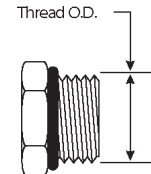

Male O-Ring Boss to Female Pipe Swivel NPSM - 45°

For use up to SAE 100R2 maximum working pressure.

Part No.	Descr.	Prod. No.		
			"	"
G60287-0402	4MB-2FPX45	7259-08835	7/16-20	1/8-27
G60287-0404	4MB-4FPX45	7259-05015	7/16-20	1/4-18
G60287-0406	4MB-6FPX45	7259-07795	7/16-20	3/8-18
G60287-0604	6MB-4FPX45	7259-05825	9/16-18	1/4-18
G60287-0606	6MB-6FPX45	7259-10915	9/16-18	3/8-18
G60287-0608	6MB-8FPX45	7259-06365	9/16-18	1/2-14
G60287-0804	8MB-4FPX45	7259-08845	3/4-16	1/4-18
G60287-0806	8MB-6FPX45	7259-11495	3/4-16	3/8-18
G60287-0808	8MB-8FPX45	7259-10875	3/4-16	1/2-14
G60287-0812	8MB-12FPX45	7259-33295	3/4-16	3/4-14
G60287-1006	10MB-6FPX45	7259-11645	7/8-14	3/8-18
G60287-1008	10MB-8FPX45	7259-10815	7/8-14	1/2-14
G60287-1012	10MB-12FPX45	7259-06575	7/8-14	3/4-14
G60287-1208	12MB-8FPX45	7259-08205	1 1/16-12	1/2-14
G60287-1212	12MB-12FPX45	7259-11315	1 1/16-12	3/4-14
G60287-1216	12MB-16FPX45	7259-07265	1 1/16-12	1-11 1/2
G60287-1612	16MB-12FPX45	7259-07425	1 5/16-12	3/4-14
G60287-1616	16MB-16FPX45	7259-33325	1 5/16-12	1-11 1/2
G60287-2020	20MB-20FPX45	7259-06615	1 5/8-12	1 1/4-11 1/2
G60287-2424	24MB-24FPX45	7259-08415	1 7/8-12	1 1/2-11 1/2

Male O-Ring Boss to Female Pipe Swivel NPSM - 90°

For use up to SAE 100R2 maximum working pressure.

Part No.	Descr.	Prod. No.		
			"	"
G60289-0402	4MB-2FPX90	7259-08215	7/16-20	1/8-27
G60289-0404	4MB-4FPX90	7259-10835	7/16-20	1/4-18
G60289-0406	4MB-6FPX90	7259-06625	7/16-20	3/8-18
G60289-0604	6MB-4FPX90	7259-10405	9/16-18	1/4-18
G60289-0606	6MB-6FPX90	7259-10285	9/16-18	3/8-18
G60289-0608	6MB-8FPX90	7259-05045	9/16-18	1/2-14