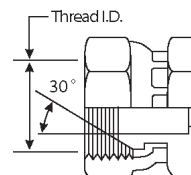

Female Pipe Swivel NPSM on Run to Male Pipe NPTF - Tee

For use up to SAE 100R2 maximum working pressure.

Part No.	Descr.	Prod. No.			
			"	"	"
G60186-0202	2FPX-2FPX-2MP	7253-86585	1/8-27	1/8-27	1/8-27
G60186-0404	4FPX-4FPX-4MP	7253-86586	1/4-18	1/4-18	1/4-18
G60186-0606	6FPX-6FPX-6MP	7253-86587	3/8-18	3/8-18	3/8-18
G60186-0808	8FPX-8FPX-8MP	7253-86588	1/2-14	1/2-14	1/2-14
G60186-1212	12FPX-12FPX-12MP	7253-86589	3/4-14	3/4-14	3/4-14
G60186-1616	16FPX-16FPX-16MP	7253-86591	1-11 1/2	1-11 1/2	1-11 1/2
G60186-2020	20FPX-20FPX-20MP	7253-33235	1 1/4-11 1/2	1 1/4-11 1/2	1 1/4-11 1/2
G60186-2424	24FPX-24FPX-24MP	7259-07605	1 1/2-11 1/2	1 1/2-11 1/2	1 1/2-11 1/2

Male O-Ring Boss Plug

For use up to SAE 100R2 maximum working pressure.

Part No.	Descr.	Prod. No.	
			"
G60250-0002	2MB-PLUG	7259-05415	5/16-24
G60250-0003	3MB-PLUG	7259-05255	3/8-24
G60250-0004	4MB-PLUG	7259-22975	7/16-20
G60250-0005	5MB-PLUG	7259-22985	1/2-20
G60250-0006	6MB-PLUG	7259-22995	9/16-18
G60250-0008	8MB-PLUG	7259-23005	3/4-16
G60250-0010	10MB-PLUG	7259-23015	7/8-14
G60250-0012	12MB-PLUG	7259-23025	1 1/16-12
G60250-0014	14MB-PLUG	7259-23035	1 3/16-12
G60250-0016	16MB-PLUG	7259-23045	1 5/16-12
G60250-0020	20MB-PLUG	7259-23055	1 5/8-12
G60250-0024	24MB-PLUG	7259-05185	1 7/8-12
G60250-0032	32MB-PLUG	7259-07615	2 1/2-12