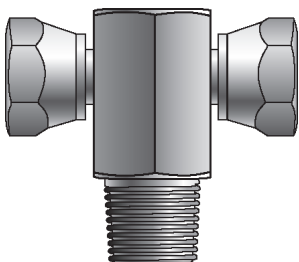

Female Pipe Swivel NPSM on Run to Male Pipe NPTF - Tee

For use up to SAE 100R2 maximum working pressure.

Part No.	Descr.	Prod. No.			
			"	"	"
G60186-0202	2FPX-2FPX-2MP	7253-86585	1/8-27	1/8-27	1/8-27
G60186-0404	4FPX-4FPX-4MP	7253-86586	1/4-18	1/4-18	1/4-18
G60186-0606	6FPX-6FPX-6MP	7253-86587	3/8-18	3/8-18	3/8-18
G60186-0808	8FPX-8FPX-8MP	7253-86588	1/2-14	1/2-14	1/2-14
G60186-1212	12FPX-12FPX-12MP	7253-86589	3/4-14	3/4-14	3/4-14
G60186-1616	16FPX-16FPX-16MP	7253-86591	1-11 1/2	1-11 1/2	1-11 1/2
G60186-2020	20FPX-20FPX-20MP	7253-33235	1 1/4-11 1/2	1 1/4-11 1/2	1 1/4-11 1/2
G60186-2424	24FPX-24FPX-24MP	7259-07605	1 1/2-11 1/2	1 1/2-11 1/2	1 1/2-11 1/2

Male O-Ring Boss Plug

For use up to SAE 100R2 maximum working pressure.

Part No.	Descr.	Prod. No.	
			"
G60250-0002	2MB-PLUG	7259-05415	5/16-24
G60250-0003	3MB-PLUG	7259-05255	3/8-24
G60250-0004	4MB-PLUG	7259-22975	7/16-20
G60250-0005	5MB-PLUG	7259-22985	1/2-20
G60250-0006	6MB-PLUG	7259-22995	9/16-18
G60250-0008	8MB-PLUG	7259-23005	3/4-16
G60250-0010	10MB-PLUG	7259-23015	7/8-14
G60250-0012	12MB-PLUG	7259-23025	1 1/16-12
G60250-0014	14MB-PLUG	7259-23035	1 3/16-12
G60250-0016	16MB-PLUG	7259-23045	1 5/16-12
G60250-0020	20MB-PLUG	7259-23055	1 5/8-12
G60250-0024	24MB-PLUG	7259-05185	1 7/8-12
G60250-0032	32MB-PLUG	7259-07615	2 1/2-12