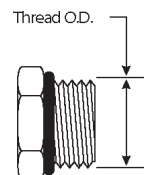

Female Pipe Swivel NPSM on Run to Male Pipe NPTF - Tee

For use up to SAE 100R2 maximum working pressure.

Part No.	Descr.	Prod. No.			
			"	"	"
G60186-0202	2FPX-2FPX-2MP	7253-86585	1/8-27	1/8-27	1/8-27
G60186-0404	4FPX-4FPX-4MP	7253-86586	1/4-18	1/4-18	1/4-18
G60186-0606	6FPX-6FPX-6MP	7253-86587	3/8-18	3/8-18	3/8-18
G60186-0808	8FPX-8FPX-8MP	7253-86588	1/2-14	1/2-14	1/2-14
G60186-1212	12FPX-12FPX-12MP	7253-86589	3/4-14	3/4-14	3/4-14
G60186-1616	16FPX-16FPX-16MP	7253-86591	1-11 1/2	1-11 1/2	1-11 1/2
G60186-2020	20FPX-20FPX-20MP	7253-33235	1 1/4-11 1/2	1 1/4-11 1/2	1 1/4-11 1/2
G60186-2424	24FPX-24FPX-24MP	7259-07605	1 1/2-11 1/2	1 1/2-11 1/2	1 1/2-11 1/2

Male O-Ring Boss Plug

For use up to SAE 100R2 maximum working pressure.

Part No.	Descr.	Prod. No.	
			"
G60250-0002	2MB-PLUG	7259-05415	5/16-24
G60250-0003	3MB-PLUG	7259-05255	3/8-24
G60250-0004	4MB-PLUG	7259-22975	7/16-20
G60250-0005	5MB-PLUG	7259-22985	1/2-20
G60250-0006	6MB-PLUG	7259-22995	9/16-18
G60250-0008	8MB-PLUG	7259-23005	3/4-16
G60250-0010	10MB-PLUG	7259-23015	7/8-14
G60250-0012	12MB-PLUG	7259-23025	1 1/16-12
G60250-0014	14MB-PLUG	7259-23035	1 3/16-12
G60250-0016	16MB-PLUG	7259-23045	1 5/16-12
G60250-0020	20MB-PLUG	7259-23055	1 5/8-12
G60250-0024	24MB-PLUG	7259-05185	1 7/8-12
G60250-0032	32MB-PLUG	7259-07615	2 1/2-12