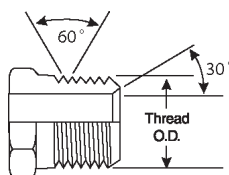

Female Pipe Swivel NPSM on Run to Male Pipe NPTF - Tee

For use up to SAE 100R2 maximum working pressure.

Part No.	Descr.	Prod. No.			
			"	"	"
G60186-0202	2FPX-2FPX-2MP	7253-86585	1/8-27	1/8-27	1/8-27
G60186-0404	4FPX-4FPX-4MP	7253-86586	1/4-18	1/4-18	1/4-18
G60186-0606	6FPX-6FPX-6MP	7253-86587	3/8-18	3/8-18	3/8-18
G60186-0808	8FPX-8FPX-8MP	7253-86588	1/2-14	1/2-14	1/2-14
G60186-1212	12FPX-12FPX-12MP	7253-86589	3/4-14	3/4-14	3/4-14
G60186-1616	16FPX-16FPX-16MP	7253-86591	1-11 1/2	1-11 1/2	1-11 1/2
G60186-2020	20FPX-20FPX-20MP	7253-33235	1 1/4-11 1/2	1 1/4-11 1/2	1 1/4-11 1/2
G60186-2424	24FPX-24FPX-24MP	7259-07605	1 1/2-11 1/2	1 1/2-11 1/2	1 1/2-11 1/2

Male O-Ring Boss Plug

For use up to SAE 100R2 maximum working pressure.

Part No.	Descr.	Prod. No.	
			"
G60250-0002	2MB-PLUG	7259-05415	5/16-24
G60250-0003	3MB-PLUG	7259-05255	3/8-24
G60250-0004	4MB-PLUG	7259-22975	7/16-20
G60250-0005	5MB-PLUG	7259-22985	1/2-20
G60250-0006	6MB-PLUG	7259-22995	9/16-18
G60250-0008	8MB-PLUG	7259-23005	3/4-16
G60250-0010	10MB-PLUG	7259-23015	7/8-14
G60250-0012	12MB-PLUG	7259-23025	1 1/16-12
G60250-0014	14MB-PLUG	7259-23035	1 3/16-12
G60250-0016	16MB-PLUG	7259-23045	1 5/16-12
G60250-0020	20MB-PLUG	7259-23055	1 5/8-12
G60250-0024	24MB-PLUG	7259-05185	1 7/8-12
G60250-0032	32MB-PLUG	7259-07615	2 1/2-12