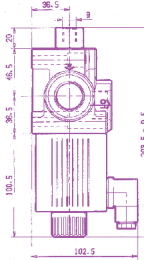

VALVES

PRESSURE CONTROLS

FUNCTION	PART NO	MAX GPM	MAX PSI	PSI RANGE	CAVITY	SCHEMATIC
VENTED RELIEF	RV11A30AL	15	5000	100 - 3000	T11-A	
	RV2A30AL	30			T2-A	
	RV17A30AL	60			T-17A	
	RV19A30AL	120			T-19A	
PRESSURE REDUCING	PB11A30AL	10	5000	100 - 3000	T11-A	
	PB2A30AL	20			T2-A	
	PB17A30AL	40			T-17A	
	PB19A30AL	80			T-19A	
PRESSURE REDUCING/RELIEVING	DF-PRP-00-3000	10	3000	100 - 3000	C10-3	
	SK-PRP-00-3000	20		500 - 3000	C16-3	
	PP11A30AL	10	5000	100 - 3000	T11-A	
	PP2A30AL	20			T2-A	
	PP17A30AL	40			T-17A	
	PP19A30AL	80			T-19A	
SEQUENCE	SP11A30AL	15	5000	100 - 3000	T11-A	
	SP2A30AL	30			T2-A	
	SP17A30AL	60			T-17A	
	SP19A30AL	120			T-19A	
UNLOADING	DF-PWE-00-0425	10	3000	50-425	C10-3	
	DF-PWE-00-1500			425-1500		

LINE MOUNT BODIES

- 3000 PSI MAXIMUM PRESSURE
- DUCTILE IRON AVAILABLE ON DEMAND

PART NUMBER	CAVITY	PORTS 1 & 2	PORT 3	DIMENSIONS						HOLES (2)
				A	B	C	D	E	F	
30102354	C10-3	SAE 08	SAE 08	2.5	2.5	1.5	2.25	0.38	0.28	-
30102576	C16-3	SAE 12	SAE 12	4.0	4.0	2.0	3.38	0.88	-	0.38
11A-S-90-S-8	T-11A	SAE 08	SAE 06	3.0	2.75	1.26	2.09	0.38	0.44	0.34
2A-S-90-S-12	T-2A	SAE 12	SAE 06	3.25	3.0	1.5	2.25	0.5	0.5	0.42
17A-S-90-S-16	T-17A	SAE 16	SAE 06	4.25	4.0	2.36	2.75	0.75	0.75	-
19A-S-90-S-20	T-19A	SAE 20	SAE 06	5.0	5.0	3.0	4.0	0.5	0.5	-