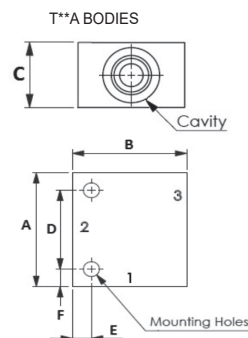

VALVES

PRESSURE CONTROLS

FUNCTION	PART NO	MAX GPM	MAX PSI	PSI RANGE	CAVITY	SCHEMATIC
VENTED RELIEF	RV11A30AL	15	5000	100 - 3000	T11-A	
	RV2A30AL	30			T2-A	
	RV17A30AL	60			T-17A	
	RV19A30AL	120			T-19A	
PRESSURE REDUCING	PB11A30AL	10	5000	100 - 3000	T11-A	
	PB2A30AL	20			T2-A	
	PB17A30AL	40			T-17A	
	PB19A30AL	80			T-19A	
PRESSURE REDUCING/RELIEVING	DF-PRP-00-3000	10	3000	100 - 3000	C10-3	
	SK-PRP-00-3000	20		500 - 3000	C16-3	
	PP11A30AL	10	5000	100 - 3000	T11-A	
	PP2A30AL	20			T2-A	
	PP17A30AL	40			T-17A	
	PP19A30AL	80			T-19A	
SEQUENCE	SP11A30AL	15	5000	100 - 3000	T11-A	
	SP2A30AL	30			T2-A	
	SP17A30AL	60			T-17A	
	SP19A30AL	120			T-19A	
UNLOADING	DF-PWE-00-0425	10	3000	50-425	C10-3	
	DF-PWE-00-1500			425-1500		

LINE MOUNT BODIES

- 3000 PSI MAXIMUM PRESSURE
- DUCTILE IRON AVAILABLE ON DEMAND

PART NUMBER	CAVITY	PORTS 1 & 2	PORT 3	DIMENSIONS						HOLES (2)
				A	B	C	D	E	F	
30102354	C10-3	SAE 08	SAE 08	2.5	2.5	1.5	2.25	0.38	0.28	-
30102576	C16-3	SAE 12	SAE 12	4.0	4.0	2.0	3.38	0.88	-	0.38
11A-S-90-S-8	T-11A	SAE 08	SAE 06	3.0	2.75	1.26	2.09	0.38	0.44	0.34
2A-S-90-S-12	T-2A	SAE 12	SAE 06	3.25	3.0	1.5	2.25	0.5	0.5	0.42
17A-S-90-S-16	T-17A	SAE 16	SAE 06	4.25	4.0	2.36	2.75	0.75	0.75	-
19A-S-90-S-20	T-19A	SAE 20	SAE 06	5.0	5.0	3.0	4.0	0.5	0.5	-