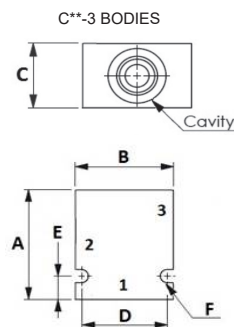

VALVES

PRESSURE CONTROLS

FUNCTION	PART NO	MAX GPM	MAX PSI	PSI RANGE	CAVITY	SCHEMATIC
VENTED RELIEF	RV11A30AL	15	5000	100 - 3000	T11-A	
	RV2A30AL	30			T2-A	
	RV17A30AL	60			T-17A	
	RV19A30AL	120			T-19A	
PRESSURE REDUCING	PB11A30AL	10	5000	100 - 3000	T11-A	
	PB2A30AL	20			T2-A	
	PB17A30AL	40			T-17A	
	PB19A30AL	80			T-19A	
PRESSURE REDUCING/RELIEVING	DF-PRP-00-3000	10	3000	100 - 3000	C10-3	
	SK-PRP-00-3000	20		500 - 3000	C16-3	
	PP11A30AL	10	5000	100 - 3000	T11-A	
	PP2A30AL	20			T2-A	
	PP17A30AL	40			T-17A	
	PP19A30AL	80			T-19A	
SEQUENCE	SP11A30AL	15	5000	100 - 3000	T11-A	
	SP2A30AL	30			T2-A	
	SP17A30AL	60			T-17A	
	SP19A30AL	120			T-19A	
UNLOADING	DF-PWE-00-0425	10	3000	50-425	C10-3	
	DF-PWE-00-1500			425-1500		

LINE MOUNT BODIES

- 3000 PSI MAXIMUM PRESSURE
- DUCTILE IRON AVAILABLE ON DEMAND

PART NUMBER	CAVITY	PORTS 1 & 2	PORT 3	DIMENSIONS						HOLES (2)
				A	B	C	D	E	F	
30102354	C10-3	SAE 08	SAE 08	2.5	2.5	1.5	2.25	0.38	0.28	-
30102576	C16-3	SAE 12	SAE 12	4.0	4.0	2.0	3.38	0.88	-	0.38
11A-S-90-S-8	T-11A	SAE 08	SAE 06	3.0	2.75	1.26	2.09	0.38	0.44	0.34
2A-S-90-S-12	T-2A	SAE 12	SAE 06	3.25	3.0	1.5	2.25	0.5	0.5	0.42
17A-S-90-S-16	T-17A	SAE 16	SAE 06	4.25	4.0	2.36	2.75	0.75	0.75	-
19A-S-90-S-20	T-19A	SAE 20	SAE 06	5.0	5.0	3.0	4.0	0.5	0.5	-