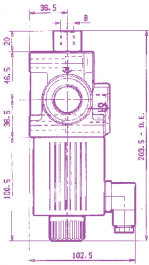

VALVES

PRESSURE CONTROLS

FUNCTION	PART NO	MAX GPM	MAX PSI	PSI RANGE	CAVITY	SCHEMATIC
VENTED RELIEF	RV11A30AL	15	5000	100 - 3000	T11-A	
	RV2A30AL	30			T2-A	
	RV17A30AL	60			T-17A	
	RV19A30AL	120			T-19A	
PRESSURE REDUCING	PB11A30AL	10	5000	100 - 3000	T11-A	
	PB2A30AL	20			T2-A	
	PB17A30AL	40			T-17A	
	PB19A30AL	80			T-19A	
PRESSURE REDUCING/RELIEVING	DF-PRP-00-3000	10	3000	100 - 3000	C10-3	
	SK-PRP-00-3000	20		500 - 3000	C16-3	
	PP11A30AL	10	5000	100 - 3000	T11-A	
	PP2A30AL	20			T2-A	
	PP17A30AL	40			T-17A	
	PP19A30AL	80			T-19A	
SEQUENCE	SP11A30AL	15	5000	100 - 3000	T11-A	
	SP2A30AL	30			T2-A	
	SP17A30AL	60			T-17A	
	SP19A30AL	120			T-19A	
UNLOADING	DF-PWE-00-0425	10	3000	50-425	C10-3	
	DF-PWE-00-1500			425-1500		

LINE MOUNT BODIES

- 3000 PSI MAXIMUM PRESSURE
- DUCTILE IRON AVAILABLE ON DEMAND

PART NUMBER	CAVITY	PORTS 1 & 2	PORT 3	DIMENSIONS						HOLES (2)
				A	B	C	D	E	F	
30102354	C10-3	SAE 08	SAE 08	2.5	2.5	1.5	2.25	0.38	0.28	-
30102576	C16-3	SAE 12	SAE 12	4.0	4.0	2.0	3.38	0.88	-	0.38
11A-S-90-S-8	T-11A	SAE 08	SAE 06	3.0	2.75	1.26	2.09	0.38	0.44	0.34
2A-S-90-S-12	T-2A	SAE 12	SAE 06	3.25	3.0	1.5	2.25	0.5	0.5	0.42
17A-S-90-S-16	T-17A	SAE 16	SAE 06	4.25	4.0	2.36	2.75	0.75	0.75	-
19A-S-90-S-20	T-19A	SAE 20	SAE 06	5.0	5.0	3.0	4.0	0.5	0.5	-