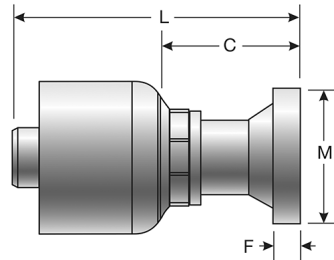

Code 61 O-Ring Flange

Descr.	Prod. No.	⊖		L		C		F	M
		"	mm	"	mm	"	mm		
16P-16FL XBULK	7129-0155	1	25.4	3.35	85.0	1.83	46.5	8.0	44.5
16P-16FL	7129-01555	1	25.4	3.35	85.0	1.83	46.5	8.0	44.5