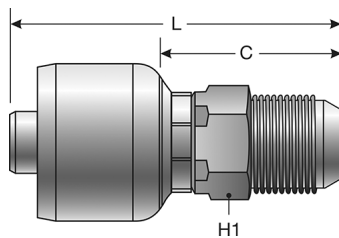

Male JIC 37° Flare

Descr.	Prod. No.	⌀		🌀	H1	L		C	
		"	mm			"	mm	"	mm
4P-4MJ XBULK	7129-0090	1/4	6.4	7/16-20	14	2.20	54.0	1.10	28.0
4P-4MJ	7129-00905	1/4	6.4	7/16-20	14	2.20	54.0	1.10	28.0
4P-5MJ XBULK	7129-0247	1/4	6.4	1/2-20	14	2.20	54.0	1.10	28.0
4P-5MJ	7129-02475	1/4	6.4	1/2-20	14	2.20	54.0	1.10	28.0
4P-6MJ XBULK	7129-0075	1/4	6.4	9/16-18	17	2.17	55.0	1.14	29.0
4P-6MJ	7129-00755	1/4	6.4	9/16-18	17	2.17	55.0	1.14	29.0
6P-6MJ XBULK	7129-0057	3/8	9.5	9/16-18	17	2.24	55.0	1.14	29.0
6P-6MJ	7129-00575	3/8	9.5	9/16-18	17	2.24	55.0	1.14	29.0
6P-8MJ XBULK	7129-0050	3/8	9.5	3/4-16	19	2.37	58.0	1.26	32.0
6P-8MJ	7129-00505	3/8	9.5	3/4-16	19	2.37	58.0	1.26	32.0
6P-10MJ XBULK	7129-0098	3/8	9.5	7/8-14	24	2.53	62.0	1.42	36.0
6P-10MJ	7129-00985	3/8	9.5	7/8-14	24	2.53	62.0	1.42	36.0
8P-8MJ XBULK	7129-0095	1/2	12.7	3/4-16	19	2.57	63.0	1.34	34.0