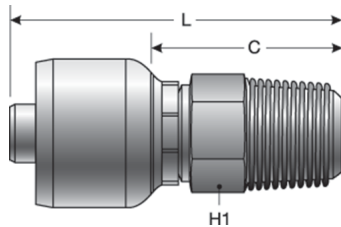

Male Pipe (NPTF - 30° Cone Seat)

Descr.	Prod. No.	⊖		🌀	H1	L		C	
		"	mm			"	mm	"	mm
4P-2MP XBULK	7129-0087	1/4	6.4	1/8-27	14	1.99	50.5	.96	24.5
4P-2MP	7129-00875	1/4	6.4	1/8-27	14	1.99	50.5	.96	24.5
4P-4MP XBULK	7129-0060	1/4	6.4	1/4-18	14	2.17	55.0	1.14	29.0
4P-6MP XBULK	7129-0091	1/4	6.4	3/8-18	19	2.24	57.0	1.22	31.0
4P-6MP	7129-00915	1/4	6.4	3/8-18	19	2.24	57.0	1.22	31.0
4P-8MP XBULK	7129-0079	1/4	6.4	1/2-14	22	2.44	62.0	1.42	36.0
4P-8MP	7129-00795	1/4	6.4	1/2-14	22	2.44	62.0	1.42	36.0
6P-4MP XBULK	7129-0035	3/8	9.5	1/4-18	17	2.24	57.0	1.22	31.0
6P-6MP XBULK	7129-0024	3/8	9.5	3/8-18	19	2.24	57.0	1.22	31.0
6P-8MP XBULK	7129-0059	3/8	9.5	1/2-14	22	2.40	61.0	1.38	35.0
6P-8MP	7129-00595	3/8	9.5	1/2-14	22	2.40	61.0	1.38	35.0
8P-6MP XBULK	7129-0071	1/2	12.7	3/8-18	22	2.44	62.0	1.30	33.0
8P-8MP XBULK	7129-0008	1/2	12.7	1/2-14	22	2.60	66.0	1.46	37.0
8P-12MP XBULK	7129-0073	1/2	12.7	3/4-14	27	2.76	70.0	1.61	41.0
8P-12MP	7129-00735	1/2	12.7	3/4-14	27	2.76	70.0	1.61	41.0
10P-8MP XBULK	7129-0099	5/8	15.9	1/2-14	22	2.78	70.5	1.52	38.5
10P-8MP	7129-00995	5/8	15.9	1/2-14	22	2.78	70.5	1.52	38.5
12P-12MP XBULK	7129-0067	3/4	19.1	3/4-14	36	3.39	86.0	1.87	47.5
12P-16MP XBULK	7129-0124	3/4	19.1	1-11 1/2	36	3.39	86.0	1.87	47.5
12P-16MP	7129-01245	3/4	19.1	1-11 1/2	36	3.39	86.0	1.87	47.5
16P-16MP XBULK	7129-0082	1	25.4	1-11 1/2	36	3.39	86.0	1.87	47.5