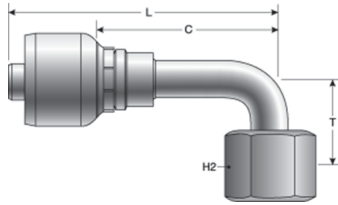

Female Flat-Face O-Ring Swivel - 90° Bent Tube

Descr.	Prod. No.	⊖		🌀	H2	T		L		C	
		"	mm			"	mm	"	mm	"	mm
4P-4FFORX90M XBULK	7129-0297	1/4	6.4	9/16-18	17	1.26	32.0	2.05	52.0	1.02	26.0
4P-4FFORX90M	7129-02975	1/4	6.4	9/16-18	17	1.26	32.0	2.05	52.0	1.02	26.0
4P-4FFORX90S XBULK	7129-0265	1/4	6.4	9/16-18	17	.83	21.0	2.19	55.5	1.16	29.5
4P-4FFORX90S	7129-02655	1/4	6.4	9/16-18	17	.83	21.0	2.19	55.5	1.16	29.5
4P-6FFORX90S XBULK	7129-0175	1/4	6.4	11/16-16	22	.91	23.0	2.72	69.0	1.69	43.0
4P-6FFORX90S	7129-01755	1/4	6.4	11/16-16	22	.91	23.0	2.72	69.0	1.69	43.0
6P-6FFORX90L XBULK	7129-0148	3/8	9.5	11/16-16	22	2.13	54.0	2.59	65.8	1.57	39.8
6P-6FFORX90L	7129-01485	3/8	9.5	11/16-16	22	2.13	54.0	2.59	65.8	1.57	39.8
6P-6FFORX90M XBULK	7129-0126	3/8	9.5	11/16-16	22	1.50	38.0	2.37	60.1	1.34	34.1
6P-6FFORX90M	7129-01265	3/8	9.5	11/16-16	22	1.50	38.0	2.37	60.1	1.34	34.1
6P-6FFORX90S XBULK	7129-0158	3/8	9.5	11/16-16	22	.91	23.0	2.72	69.0	1.69	43.0
6P-8FFORX90S XBULK	7129-0141	3/8	9.5	13/16-16	24	1.14	29.0	3.04	77.3	2.02	51.3
6P-8FFORX90S	7129-01415	3/8	9.5	13/16-16	24	1.14	29.0	3.04	77.3	2.02	51.3
8P-8FFORX90M XBULK	7129-0069	1/2	12.7	13/16-16	24	1.61	41.0	3.20	81.3	2.06	52.3
8P-8FFORX90M	7129-00695	1/2	12.7	13/16-16	24	1.61	41.0	3.20	81.3	2.06	52.3
8P-8FFORX90S XBULK	7129-0127	1/2	12.7	13/16-16	24	1.14	29.0	3.20	81.3	2.06	52.3
8P-10FFORX90S XBULK	7129-0154	1/2	12.7	1-14	30	1.26	32.0	3.27	83.0	2.13	54.0
8P-10FFORX90S	7129-01545	1/2	12.7	1-14	30	1.26	32.0	3.27	83.0	2.13	54.0
10P-10FFORX90S XBULK	7129-0138	5/8	15.9	1-14	30	1.26	32.0	3.39	86.0	2.13	54.0
10P-10FFORX90S	7129-01385	5/8	15.9	1-14	30	1.26	32.0	3.39	86.0	2.13	54.0
10P-12FFORX90S XBULK	7129-0072	5/8	15.9	1 3/16-12	36	1.89	48.0	3.80	96.4	2.54	64.4
10P-12FFORX90S	7129-00725	5/8	15.9	1 3/16-12	36	1.89	48.0	3.80	96.4	2.54	64.4
12P-12FFORX90M XBULK	7129-0322	3/4	19.1	1 3/16-12	36	2.28	58.0	4.18	106.1	2.66	67.6
12P-12FFORX90M	7129-03225	3/4	19.1	1 3/16-12	36	2.28	58.0	4.18	106.1	2.66	67.6
12P-12FFORX90S XBULK	7129-0100	3/4	19.1	1 3/16-12	36	1.89	48.0	4.07	103.4	2.56	64.9
16P-16FFORX90M XBULK	7129-0323	1	25.4	1 7/16-12	41	2.80	71.0	4.13	104.8	2.61	66.3
16P-16FFORX90M	7129-03235	1	25.4	1 7/16-12	41	2.80	71.0	4.13	104.8	2.61	66.3
16P-16FFORX90S XBULK	7129-0231	1	25.4	1 7/16-12	41	2.20	56.0	4.13	104.8	2.61	66.3