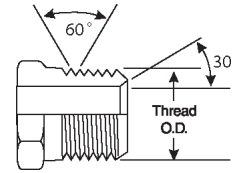

Male Pipe (NPTF - 30° Cone Seat)

Descr.	Prod. No.	⊖		🌀	H1	L		C	
		"	mm			"	mm	"	mm
4P-2MP XBULK	7129-0087	1/4	6.4	1/8-27	14	1.99	50.5	.96	24.5
4P-2MP	7129-00875	1/4	6.4	1/8-27	14	1.99	50.5	.96	24.5
4P-4MP XBULK	7129-0060	1/4	6.4	1/4-18	14	2.17	55.0	1.14	29.0
4P-6MP XBULK	7129-0091	1/4	6.4	3/8-18	19	2.24	57.0	1.22	31.0
4P-6MP	7129-00915	1/4	6.4	3/8-18	19	2.24	57.0	1.22	31.0
4P-8MP XBULK	7129-0079	1/4	6.4	1/2-14	22	2.44	62.0	1.42	36.0
4P-8MP	7129-00795	1/4	6.4	1/2-14	22	2.44	62.0	1.42	36.0
6P-4MP XBULK	7129-0035	3/8	9.5	1/4-18	17	2.24	57.0	1.22	31.0
6P-6MP XBULK	7129-0024	3/8	9.5	3/8-18	19	2.24	57.0	1.22	31.0
6P-8MP XBULK	7129-0059	3/8	9.5	1/2-14	22	2.40	61.0	1.38	35.0
6P-8MP	7129-00595	3/8	9.5	1/2-14	22	2.40	61.0	1.38	35.0
8P-6MP XBULK	7129-0071	1/2	12.7	3/8-18	22	2.44	62.0	1.30	33.0
8P-8MP XBULK	7129-0008	1/2	12.7	1/2-14	22	2.60	66.0	1.46	37.0
8P-12MP XBULK	7129-0073	1/2	12.7	3/4-14	27	2.76	70.0	1.61	41.0
8P-12MP	7129-00735	1/2	12.7	3/4-14	27	2.76	70.0	1.61	41.0
10P-8MP XBULK	7129-0099	5/8	15.9	1/2-14	22	2.78	70.5	1.52	38.5
10P-8MP	7129-00995	5/8	15.9	1/2-14	22	2.78	70.5	1.52	38.5
12P-12MP XBULK	7129-0067	3/4	19.1	3/4-14	36	3.39	86.0	1.87	47.5
12P-16MP XBULK	7129-0124	3/4	19.1	1-11 1/2	36	3.39	86.0	1.87	47.5
12P-16MP	7129-01245	3/4	19.1	1-11 1/2	36	3.39	86.0	1.87	47.5
16P-16MP XBULK	7129-0082	1	25.4	1-11 1/2	36	3.39	86.0	1.87	47.5