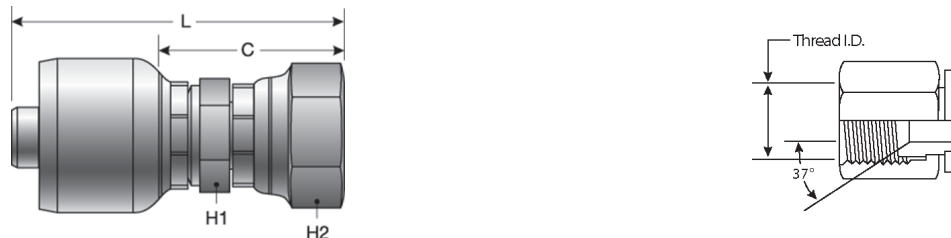

Male JIC 37° Flare - Continued

Descr.	Prod. No.	⊖		🌀	H1	L		C	
		"	mm			"	mm	"	mm
8P-8MJ	7129-00955	1/2	12.7	3/4-16	19	2.57	63.0	1.34	34.0
8P-10MJ XBULK	7129-0058	1/2	12.7	7/8-14	24	2.69	66.0	1.46	37.0
8P-10MJ	7129-00585	1/2	12.7	7/8-14	24	2.69	66.0	1.46	37.0
8P-12MJ XBULK	7129-0064	1/2	12.7	1 1/16-12	27	2.82	69.0	1.57	40.0
8P-12MJ	7129-00645	1/2	12.7	1 1/16-12	27	2.82	69.0	1.57	40.0
10P-10MJ XBULK	7129-0101	5/8	15.9	7/8-14	24	2.90	71.0	1.54	39.0
10P-10MJ	7129-01015	5/8	15.9	7/8-14	24	2.90	71.0	1.54	39.0
10P-12MJ XBULK	7129-0040	5/8	15.9	1 1/16-12	27	2.98	73.0	1.61	41.0
10P-12MJ	7129-00405	5/8	15.9	1 1/16-12	27	2.98	73.0	1.61	41.0
12P-12MJ XBULK	7129-0107	3/4	19.1	1 1/16-12	27	3.31	81.0	1.67	42.5
12P-12MJ	7129-01075	3/4	19.1	1 1/16-12	27	3.31	81.0	1.67	42.5
12P-16MJ XBULK	7129-0118	3/4	19.1	1 5/16-12	36	3.37	82.5	1.73	44.0
12P-16MJ	7129-01185	3/4	19.1	1 5/16-12	36	3.37	82.5	1.73	44.0
16P-16MJ XBULK	7129-0125	1	25.4	1 5/16-12	36	3.39	83.0	1.75	44.5
16P-16MJ	7129-01255	1	25.4	1 5/16-12	36	3.39	83.0	1.75	44.5

Female JIC 37° Flare Swivel - with Stem Hex

Descr.	Prod. No.	⊖		🌀	H1	H2	L		C	
		"	mm				"	mm	"	mm
4P-4HFJX XBULK	7129-0074	1/4	6.4	7/16-20	14	14	2.24	56.9	1.22	30.9
4P-5HFJX XBULK	7129-0114	1/4	6.4	1/2-20	14	17	2.27	57.7	1.25	31.7
4P-5HFJX	7129-01145	1/4	6.4	1/2-20	14	17	2.27	57.7	1.25	31.7
4P-6HFJX XBULK	7129-0020	1/4	6.4	9/16-18	14	19	2.26	57.3	1.23	31.3
6P-6HFJX XBULK	7129-0027	3/8	9.5	9/16-18	17	19	2.28	57.8	1.25	31.8
6P-8HFJX XBULK	7129-0061	3/8	9.5	3/4-16	19	24	2.43	61.6	1.40	35.6
6P-10HFJX XBULK	7129-0070	3/8	9.5	7/8-14	23	27	2.51	63.7	1.48	37.7
6P-10HFJX	7129-00705	3/8	9.5	7/8-14	23	27	2.51	63.7	1.48	37.7
8P-8HFJX XBULK	7129-0005	1/2	12.7	3/4-16	19	24	2.58	65.6	1.44	36.6
8P-10HFJX XBULK	7129-0045	1/2	12.7	7/8-14	22	27	2.67	67.7	1.52	38.7
8P-12HFJX XBULK	7129-0019	1/2	12.7	1 1/16-12	27	32	2.76	70.0	1.61	41.0
10P-10HFJX XBULK	7129-0055	5/8	15.9	7/8-14	23	27	2.82	71.7	1.56	39.7
10P-12HFJX XBULK	7129-0037	5/8	15.9	1 1/16-12	27	32	2.89	73.5	1.63	41.5
12P-12HFJX XBULK	7129-0054	3/4	19.1	1 1/16-12	27	32	3.23	82.0	1.71	43.5
12P-16HFJX XBULK	7129-0089	3/4	19.1	1 5/16-12	32	41	3.29	83.5	1.77	45.0
16P-16HFJX XBULK	7129-0116	1	25.4	1 5/16-12	36	41	3.31	84.0	1.79	45.5