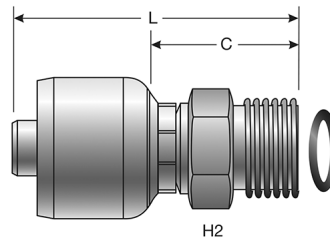

Female SAE 45° Flare Swivel - Continued

Descr.	Prod. No.	⊖		🌀	H1	H2	L		C	
		"	mm				"	mm	"	mm
8P-8FSX	7129-03505	1/2	12.7	3/4-16	19	24	2.58	65.6	1.44	36.6
8P-10FSX XBULK	7129-0353	1/2	12.7	7/8-14	23	27	2.69	68.2	1.54	39.2
8P-10FSX	7129-03535	1/2	12.7	7/8-14	23	27	2.69	68.2	1.54	39.2
12P-12FSX XBULK	7129-0199	3/4	19.1	1 1/16-14	27	32	3.17	80.5	1.65	42.0
12P-12FSX	7129-01995	3/4	19.1	1 1/16-12	27	32	3.17	85.5	1.65	42.0

Male Flat-Face O-Ring

Descr.	Prod. No.	⊖		🌀	H2	L		C	
		"	mm			"	mm	"	mm
4P-4MFFOR XBULK	7129-0275	1/4	6.4	9/16-18	17	2.01	51.0	.98	25.0
4P-4MFFOR	7129-02755	1/4	6.4	9/16-18	17	2.01	51.0	.98	25.0
6P-6MFFOR XBULK	7129-0153	3/8	9.5	11/16-16	19	2.09	53.0	1.06	27.0
6P-6MFFOR	7129-01535	3/8	9.5	11/16-16	19	2.09	53.0	1.06	27.0
8P-8MFFOR XBULK	7129-0291	1/2	12.7	13/16-16	22	2.36	60.0	1.22	31.0
8P-8MFFOR	7129-02915	1/2	12.7	13/16-16	22	2.36	60.0	1.22	31.0
8P-10MFFOR XBULK	7129-0299	1/2	12.7	1-14	27	2.44	62.0	1.30	33.0
8P-10MFFOR	7129-02995	1/2	12.7	1-14	27	2.44	62.0	1.30	33.0
10P-10MFFOR XBULK	7129-0255	5/8	15.9	1-14	27	2.65	68.0	1.42	36.0
10P-10MFFOR	7129-02555	5/8	15.9	1-14	27	2.65	68.0	1.42	36.0
12P-12MFFOR XBULK	7129-0134	3/4	19.1	1 3/16-12	32	3.07	78.0	1.56	39.5
12P-12MFFOR	7129-01345	3/4	19.1	1 3/16-12	32	3.07	78.0	1.56	39.5