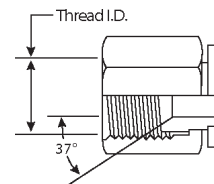

Female JIC 37° Flare Swivel - 90° Bent Tube

Descr.	Prod. No.	⊘		H2	T		L		C		
		"	mm		"	mm	"	mm	"	mm	
4P-4FJX90L XBULK	7129-0278	1/4	6.4	7/16-20	14	1.81	46.0	2.24	57.0	1.22	31.0
4P-4FJX90L	7129-02785	1/4	6.4	7/16-20	14	1.81	46.0	2.24	57.0	1.22	31.0
4P-4FJX90M XBULK	7129-0289	1/4	6.4	7/16-20	14	1.26	32.0	2.24	57.0	1.22	31.0
4P-4FJX90M	7129-02895	1/4	6.4	7/16-20	14	1.26	32.0	2.24	57.0	1.22	31.0
4P-4FJX90S XBULK	7129-0288	1/4	6.4	7/16-20	14	.83	21.0	2.40	61.0	1.38	35.0
4P-5FJX90-023 XBULK	7129-0308	1/4	6.4	1/2-20	17	.83	23.0	2.37	60.2	1.35	34.2
4P-6FJX90L XBULK	7129-0202	1/4	6.4	9/16-18	19	2.13	54.0	2.64	67.1	1.62	41.1
4P-6FJX90L	7129-02025	1/4	6.4	9/16-18	19	2.13	54.0	2.64	67.1	1.62	41.1
4P-6FJX90M XBULK	7129-0207	1/4	6.4	9/16-18	19	1.50	38.0	2.87	73.0	1.85	47.0
4P-6FJX90M	7129-02075	1/4	6.4	9/16-18	19	1.50	38.0	2.87	73.0	1.85	47.0
4P-6FJX90S XBULK	7129-0173	1/4	6.4	9/16-18	19	.91	23.0	2.96	75.1	1.93	49.1
6P-6FJX90L XBULK	7129-0012	3/8	9.5	9/16-18	19	2.13	54.0	2.64	67.1	1.62	41.1