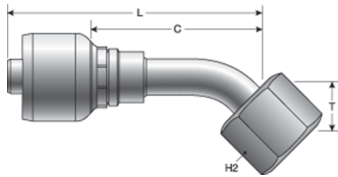

Female Flat-Face O-Ring Swivel - Continued

Descr.	Prod. No.	⊖		🌀	H1	H2	L		C	
		"	mm				"	mm	"	mm
6P-8FFORX XBULK	7129-0046	3/8	9.5	13/16-16	22	24	2.46	62.5	1.44	36.5
8P-8FFORX XBULK	7129-0000	1/2	12.7	13/16-16	22	24	2.60	66.0	1.46	37.0
8P-10FFORX XBULK	7129-0039	1/2	12.7	1-14	27	30	2.76	70.0	1.61	41.0
10P-10FFORX XBULK	7129-0026	5/8	15.9	1-14	27	30	2.85	72.5	1.59	40.5
10P-12FFORX XBULK	7129-0053	5/8	15.9	1 3/16-12	30	36	2.95	75.0	1.69	43.0
12P-12FFORX XBULK	7129-0056	3/4	19.1	1 3/16-12	30	36	3.21	81.5	1.69	43.0
12P-16FFORX XBULK	7129-0047	3/4	19.1	1 7/16-12	36	41	3.58	91.0	2.07	52.5
12P-16FFORX	7129-00475	3/4	19.1	1 7/16-12	36	41	3.58	91.0	2.07	52.5
16P-16FFORX XBULK	7129-0063	1	25.4	1 7/16-12	36	41	3.58	91.0	2.07	52.5

Female Flat-Face O-Ring Swivel - 45° Bent Tube

Descr.	Prod. No.	⊖		🌀	H2	T		L		C	
		"	mm			"	mm	"	mm	"	mm
4P-4FFORX45S XBULK	7129-0234	1/4	6.4	9/16-18	17	.39	10.0	2.37	60.3	1.35	34.3
4P-4FFORX45S	7129-02345	1/4	6.4	9/16-18	17	.39	10.0	2.37	60.3	1.35	34.3
4P-6FFORX45S XBULK	7129-0161	1/4	6.4	11/16-16	22	.43	11.0	2.61	66.3	1.59	40.3
4P-6FFORX45S	7129-01615	1/4	6.4	11/16-16	22	.43	11.0	2.61	66.3	1.59	40.3
6P-6FFORX45S XBULK	7129-0142	3/8	9.5	11/16-16	22	.43	11.0	2.61	66.3	1.59	40.3
6P-6FFORX45S	7129-01425	3/8	9.5	11/16-16	22	.43	11.0	2.61	66.3	1.59	40.3
6P-8FFORX45S XBULK	7129-0129	3/8	9.5	13/16-16	24	.59	15.0	3.24	82.2	2.21	56.2
6P-8FFORX45S	7129-01295	3/8	9.5	13/16-16	24	.59	15.0	3.24	82.2	2.21	56.2
8P-8FFORX45S XBULK	7129-0083	1/2	12.7	13/16-16	24	.59	15.0	3.39	86.2	2.25	57.2
8P-8FFORX45S	7129-00835	1/2	12.7	13/16-16	24	.59	15.0	3.39	86.2	2.25	57.2
8P-10FFORX45S XBULK	7129-0150	1/2	12.7	1-14	30	.63	16.0	3.58	91.0	2.44	62.0
8P-10FFORX45S	7129-01505	1/2	12.7	1-14	30	.63	16.0	3.58	91.0	2.44	62.0
10P-10FFORX45S XBULK	7129-0120	5/8	15.9	1-14	30	.63	16.0	3.70	94.0	2.44	62.0
10P-10FFORX45S	7129-01205	5/8	15.9	1-14	30	.63	16.0	3.70	94.0	2.44	62.0
12P-12FFORX45S XBULK	7129-0115	3/4	19.1	1 3/16-12	36	.83	21.0	4.36	110.8	2.85	72.3
16P-16FFORX45S XBULK	7129-0235	1	25.4	1 7/16-12	41	.94	24.0	4.80	121.8	3.28	83.3
16P-16FFORX45S	7129-02355	1	25.4	1 7/16-12	41	.94	24.0	4.80	121.8	3.28	83.3