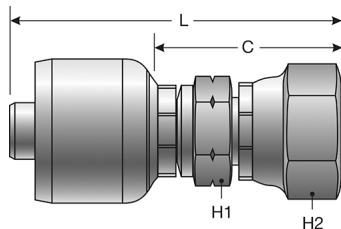

Female SAE 45° Flare Swivel

Descr.	Prod. No.	⊖		🌀	H1	H2	L		C	
		"	mm				"	mm	"	mm
4P-4FSX XBULK	7129-0352	1/4	6.4	7/16-20	14	14	2.24	56.9	1.22	30.9
4P-4FSX	7129-03525	1/4	6.4	7/16-20	14	14	2.24	56.9	1.22	30.9
4P-6FSX XBULK	7129-0315	1/4	6.4	5/8-18	17	19	2.28	57.8	1.25	31.8
4P-6FSX	7129-03155	1/4	6.4	5/8-18	17	19	2.28	57.8	1.25	31.8
6P-6FSX XBULK	7129-0094	3/8	9.5	5/8-18	17	19	2.35	59.7	1.33	33.7
6P-6FSX	7129-00945	3/8	9.5	5/8-18	17	19	2.35	59.7	1.33	33.7
8P-8FSX XBULK	7129-0350	1/2	12.7	3/4-16	19	24	2.58	65.6	1.44	36.6