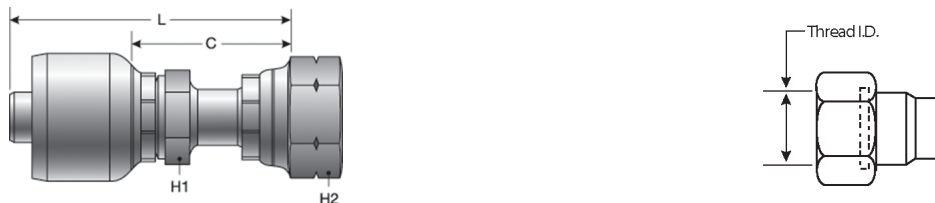

Female Flat-Face O-Ring Swivel

Descr.	Prod. No.	⊖		🌀	H1	H2	L		C	
		"	mm				"	mm	"	mm
4P-4FFORX XBULK	7129-0014	1/4	6.4	9/16-18	14	17	2.19	55.5	1.16	29.5
4P-6FFORX XBULK	7129-0051	1/4	6.4	11/16-16	17	22	2.32	59.0	1.30	33.0
4P-6FFORX	7129-00515	1/4	6.4	11/16-16	17	22	2.32	59.0	1.30	33.0
6P-6FFORX XBULK	7129-0022	3/8	9.5	11/16-16	17	22	2.32	59.0	1.30	33.0