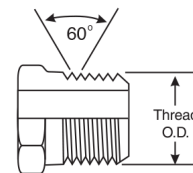

Male Pipe Swivel (NPTF - without 30° Cone Seat)

Descr.	Prod. No.	⊖		🌀	H1	H2	L		C	
		"	mm				"	mm	"	mm
4P-4MPX XBULK	7129-0106	1/4	6.4	1/4-18	14	19	2.80	71.0	1.77	45.0
4P-4MPX	7129-01065	1/4	6.4	1/4-18	14	19	2.80	71.0	1.77	45.0
4P-6MPX XBULK	7129-0176	1/4	6.4	3/8-18	17	24	2.95	75.0	1.93	49.0
4P-6MPX	7129-01765	1/4	6.4	3/8-18	17	24	2.95	75.0	1.93	49.0
6P-6MPX XBULK	7129-0031	3/8	9.5	3/8-18	17	24	2.93	74.5	1.91	48.5
6P-6MPX	7129-00315	3/8	9.5	3/8-18	17	24	2.93	74.5	1.91	48.5
6P-8MPX XBULK	7129-0080	3/8	9.5	1/2-14	22	27	3.19	81.0	2.17	55.0
6P-8MPX	7129-00805	3/8	9.5	1/2-14	22	27	3.19	81.0	2.17	55.0
8P-6MPX XBULK	7129-0113	1/2	12.7	3/8-18	19	24	3.11	79.0	1.97	50.0