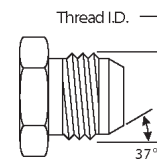

Male JIC 37° Flare

Descr.	Prod. No.	⌀		🌀	H1	L		C	
		"	mm			"	mm	"	mm
4P-4MJ XBULK	7129-0090	1/4	6.4	7/16-20	14	2.20	54.0	1.10	28.0
4P-4MJ	7129-00905	1/4	6.4	7/16-20	14	2.20	54.0	1.10	28.0
4P-5MJ XBULK	7129-0247	1/4	6.4	1/2-20	14	2.20	54.0	1.10	28.0
4P-5MJ	7129-02475	1/4	6.4	1/2-20	14	2.20	54.0	1.10	28.0
4P-6MJ XBULK	7129-0075	1/4	6.4	9/16-18	17	2.17	55.0	1.14	29.0
4P-6MJ	7129-00755	1/4	6.4	9/16-18	17	2.17	55.0	1.14	29.0
6P-6MJ XBULK	7129-0057	3/8	9.5	9/16-18	17	2.24	55.0	1.14	29.0
6P-6MJ	7129-00575	3/8	9.5	9/16-18	17	2.24	55.0	1.14	29.0
6P-8MJ XBULK	7129-0050	3/8	9.5	3/4-16	19	2.37	58.0	1.26	32.0
6P-8MJ	7129-00505	3/8	9.5	3/4-16	19	2.37	58.0	1.26	32.0
6P-10MJ XBULK	7129-0098	3/8	9.5	7/8-14	24	2.53	62.0	1.42	36.0
6P-10MJ	7129-00985	3/8	9.5	7/8-14	24	2.53	62.0	1.42	36.0
8P-8MJ XBULK	7129-0095	1/2	12.7	3/4-16	19	2.57	63.0	1.34	34.0