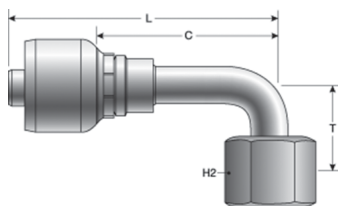

Female JIC 37° Flare Swivel - 90° Bent Tube

Descr.	Prod. No.	⊘		H2	T		L		C		
		"	mm		"	mm	"	mm	"	mm	
4P-4FJX90L XBULK	7129-0278	1/4	6.4	7/16-20	14	1.81	46.0	2.24	57.0	1.22	31.0
4P-4FJX90L	7129-02785	1/4	6.4	7/16-20	14	1.81	46.0	2.24	57.0	1.22	31.0
4P-4FJX90M XBULK	7129-0289	1/4	6.4	7/16-20	14	1.26	32.0	2.24	57.0	1.22	31.0
4P-4FJX90M	7129-02895	1/4	6.4	7/16-20	14	1.26	32.0	2.24	57.0	1.22	31.0
4P-4FJX90S XBULK	7129-0288	1/4	6.4	7/16-20	14	.83	21.0	2.40	61.0	1.38	35.0
4P-5FJX90-023 XBULK	7129-0308	1/4	6.4	1/2-20	17	.83	23.0	2.37	60.2	1.35	34.2
4P-6FJX90L XBULK	7129-0202	1/4	6.4	9/16-18	19	2.13	54.0	2.64	67.1	1.62	41.1
4P-6FJX90L	7129-02025	1/4	6.4	9/16-18	19	2.13	54.0	2.64	67.1	1.62	41.1
4P-6FJX90M XBULK	7129-0207	1/4	6.4	9/16-18	19	1.50	38.0	2.87	73.0	1.85	47.0
4P-6FJX90M	7129-02075	1/4	6.4	9/16-18	19	1.50	38.0	2.87	73.0	1.85	47.0
4P-6FJX90S XBULK	7129-0173	1/4	6.4	9/16-18	19	.91	23.0	2.96	75.1	1.93	49.1
6P-6FJX90L XBULK	7129-0012	3/8	9.5	9/16-18	19	2.13	54.0	2.64	67.1	1.62	41.1