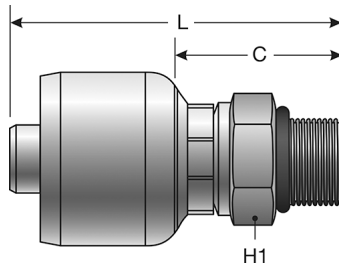

Male O-Ring Boss

Descr.	Prod. No.	⌀		🌀	H1	L		C	
		"	mm			"	mm	"	mm
4P-4MB XBULK	7129-0096	1/4	6.4	7/16-20	14	1.93	49.0	.91	23.0
4P-4MB	7129-00965	1/4	6.4	7/16-20	14	1.93	49.0	.91	23.0
6P-6MB XBULK	7129-0086	3/8	9.5	9/16-18	17	1.97	50.0	.94	24.0
6P-6MB	7129-00865	3/8	9.5	9/16-18	17	1.97	50.0	.94	24.0
6P-8MB XBULK	7129-0036	3/8	9.5	3/4-16	22	2.13	54.0	1.10	28.0
6P-8MB	7129-00365	3/8	9.5	3/4-16	22	2.13	54.0	1.10	28.0
8P-8MB XBULK	7129-0105	1/2	12.7	3/4-16	22	2.28	58.0	1.14	29.0
8P-8MB	7129-01055	1/2	12.7	3/4-16	22	2.28	58.0	1.14	29.0
8P-10MB XBULK	7129-0093	1/2	12.7	7/8-14	27	2.34	59.5	1.20	30.5
8P-10MB	7129-00935	1/2	12.7	7/8-14	27	2.34	59.5	1.20	30.5
8P-12MB XBULK	7129-0077	1/2	12.7	1 1/16-12	32	2.48	63.0	1.34	34.0
8P-12MB	7129-00775	1/2	12.7	1 1/16-12	32	2.48	63.0	1.34	34.0
12P-12MB XBULK	7129-0111	3/4	19.1	1 1/16-12	32	2.91	74.0	1.40	35.5
12P-12MB	7129-01115	3/4	19.1	1 1/16-12	32	2.91	74.0	1.40	35.5