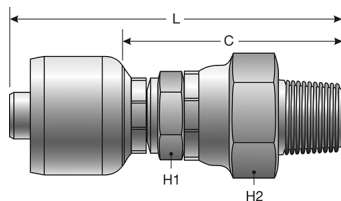

Male Pipe Swivel (NPTF - without 30° Cone Seat)

Descr.	Prod. No.	⊖		🌀	H1	H2	L		C	
		"	mm				"	mm	"	mm
4P-4MPX XBULK	7129-0106	1/4	6.4	1/4-18	14	19	2.80	71.0	1.77	45.0
4P-4MPX	7129-01065	1/4	6.4	1/4-18	14	19	2.80	71.0	1.77	45.0
4P-6MPX XBULK	7129-0176	1/4	6.4	3/8-18	17	24	2.95	75.0	1.93	49.0
4P-6MPX	7129-01765	1/4	6.4	3/8-18	17	24	2.95	75.0	1.93	49.0
6P-6MPX XBULK	7129-0031	3/8	9.5	3/8-18	17	24	2.93	74.5	1.91	48.5
6P-6MPX	7129-00315	3/8	9.5	3/8-18	17	24	2.93	74.5	1.91	48.5
6P-8MPX XBULK	7129-0080	3/8	9.5	1/2-14	22	27	3.19	81.0	2.17	55.0
6P-8MPX	7129-00805	3/8	9.5	1/2-14	22	27	3.19	81.0	2.17	55.0
8P-6MPX XBULK	7129-0113	1/2	12.7	3/8-18	19	24	3.11	79.0	1.97	50.0