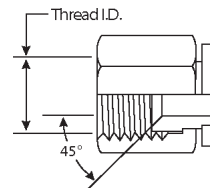

Female SAE 45° Flare Swivel

Descr.	Prod. No.	⊖		🌀	H1	H2	L		C	
		"	mm				"	mm	"	mm
4P-4FSX XBULK	7129-0352	1/4	6.4	7/16-20	14	14	2.24	56.9	1.22	30.9
4P-4FSX	7129-03525	1/4	6.4	7/16-20	14	14	2.24	56.9	1.22	30.9
4P-6FSX XBULK	7129-0315	1/4	6.4	5/8-18	17	19	2.28	57.8	1.25	31.8
4P-6FSX	7129-03155	1/4	6.4	5/8-18	17	19	2.28	57.8	1.25	31.8
6P-6FSX XBULK	7129-0094	3/8	9.5	5/8-18	17	19	2.35	59.7	1.33	33.7
6P-6FSX	7129-00945	3/8	9.5	5/8-18	17	19	2.35	59.7	1.33	33.7
8P-8FSX XBULK	7129-0350	1/2	12.7	3/4-16	19	24	2.58	65.6	1.44	36.6