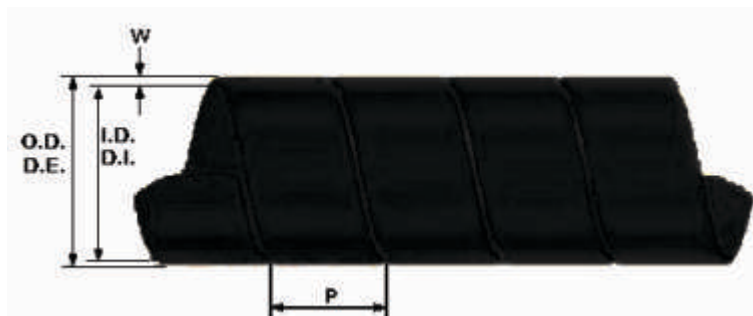

BEVELLED SPIRAL GUARD

Item No. Black	Item No. Yellow	Range of use	I.D. (inch)	O.D. (inch)	Wall(W) (inch)	Pitch(P) (inch)	Length (ft.)
SPT0203	SPT0203Y	02 > 03	0.40	0.50	0.06	0.40	66 FT
SPT0204	SPT0204Y	03 > 04	0.45	0.57	0.06	0.48	66 FT
SPT0408	SPT0408Y	04 > 08	0.55	0.69	0.07	0.57	66 FT
SPT0810	SPT0810Y	08 > 10	0.80	0.96	0.08	0.82	66 FT
SPT1016	SPT1016Y	10 > 16	1.00	1.18	0.09	0.94	66 FT
SPT1620	SPT1620Y	16 > 20	1.26	1.44	0.09	1.18	66 FT
SPT2024	SPT2024Y	20 > 24	1.5	1.74	0.12	1.38	66 FT
SPT2432	SPT2432Y	24 > 32	2.00	2.28	0.14	1.57	66 FT
SPT3240	SPT3240Y	32 > 40	2.40	2.70	0.15	1.60	66 FT
SPT4850	SPT4850Y	48 > 50	2.83	3.19	0.18	1.78	66 FT
SPT6470	SPT6470Y	64 > 70	3.43	3.87	0.22	2.17	40 FT
SPT7076	SPT7076Y	70 > 76	5.07	5.51	0.22	2.17	30 FT

BEVELLED SPIRAL GUARD - NIGHT GLOW

Item No. NIGHT GLOW	Range of use	I.D. (inch)	O.D. (inch)	Wall(W) (inch)	Pitch(P) (inch)	Length (ft.)
NGSPT0203	02 > 03	0.40	0.66	0.06	0.40	66 FT
NGSPT0204	03 > 04	0.45	0.64	0.06	0.48	66 FT
NGSPT0408	04 > 08	0.55	0.79	0.07	0.57	66 FT
NGSPT0810	08 > 10	0.80	0.98	0.08	0.82	66 FT
NGSPT1016	10 > 16	1.00	1.26	0.09	0.94	66 FT
NGSPT1620	16 > 20	1.26	1.57	0.09	1.18	66 FT
NGSPT2024	20 > 24	1.50	1.97	0.12	1.38	66 FT
NGSPT2432	24 > 32	2.00	2.48	0.14	1.57	66 FT
NGSPT3240	32 > 40	2.40	2.95	0.15	1.60	66 FT
NGSPT4850	48 > 50	2.83	3.54	0.18	1.78	66 FT
NGSPT6470	64 > 70	3.43	4.33	0.22	2.17	40 FT